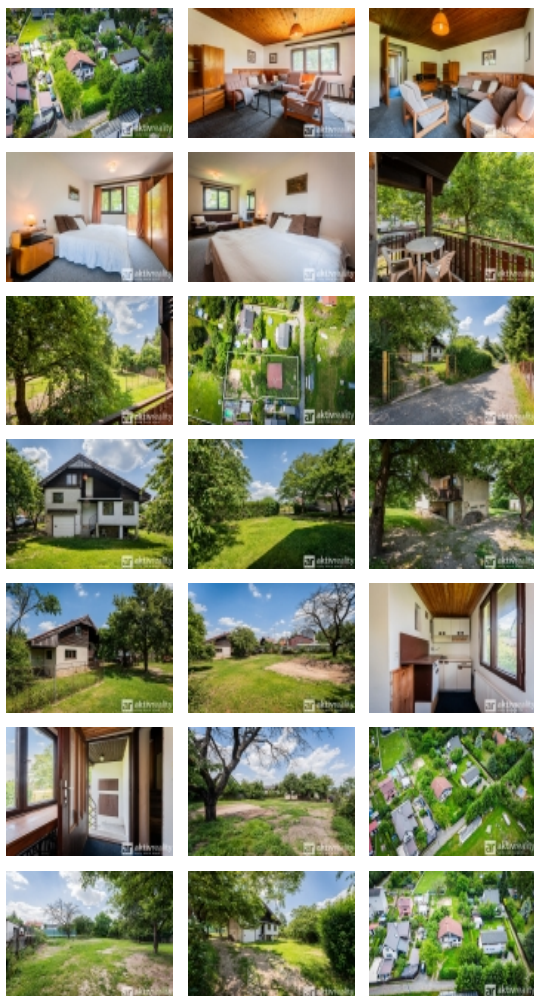

Informace o nemovitosti

Počet podlaží objektu	2
Druh objektu	smíšená
Stav objektu	dobrý