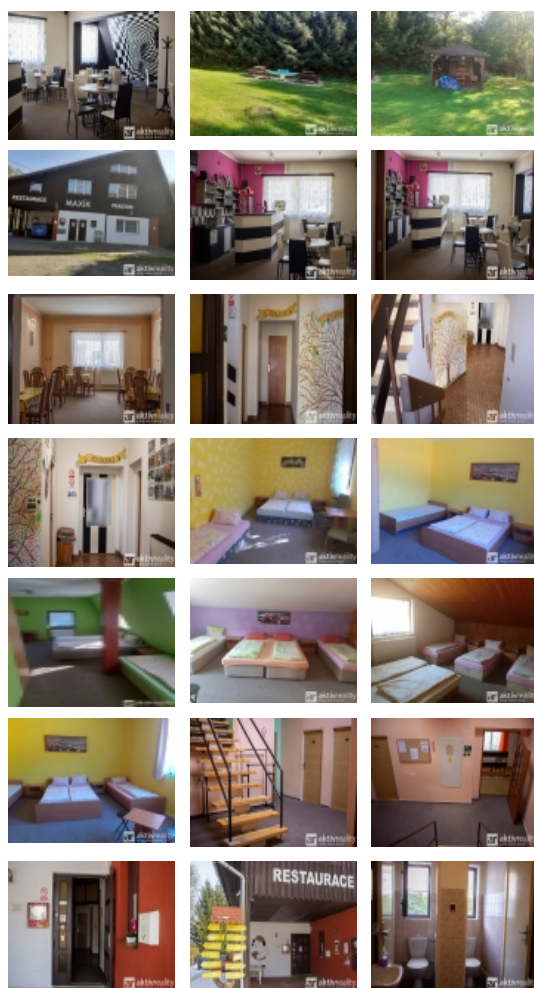

Informace o nemovitosti

Počet podlaží objektu	2
Druh objektu	cihlová
Stav objektu	dobrý