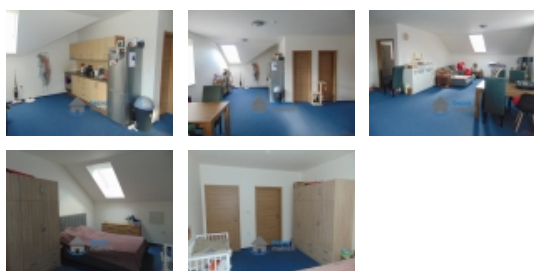

Pronájem bytu 2+kk, 80 m², OV, Skuteč (okres Chrudim), ul. Smetanova

Nemovitost nabízí

Bezva makléři

Realitní makléř

Lukáš Pražan

Mobil: +420 775 013 251

lukas@bezvamakleri.cz

Pronájem bytu 2+kk, 80 m² - Skuteč

ČÍSLO ZAKÁZKY: 00585 TYP ZAKÁZKY: pronájem

LOKALITA: Skuteč (okres Chrudim), Smetanova

Pronájem bytu 2+kk, 80 m² - Skuteč

Pronájem částečně zařízeného podkrovního bytu 2+kk o celkové ploše 80 m² ve Skutči.

Hledáte dlouhodobý pronájem bytu v lokalitě s výbornou dostupností všech služeb? Právě jste jej našli.

Obytná kuchyň je vybavena kuchyňskou linkou, el. troubou, varnou deskou a digestoří. Samozřejmostí je zděná koupelna opatřena rohovou vanou, sprchovým koutem, umyvadlem a přípojkou pro pračku. WC je samostatné.

Byt se nachází v blízkosti centra, naproti prodejně COOP Diskont v ulici Smetanova. Ve Skutči je veškerá občanská vybavenost. Díky výbornému autobusovému, případně i vlakovému spojení můžete být za pár minut i v nedaleké Chrudimi. Měsíční nájemné je 11.000,-. Zálohy na energie jsou 4.000,-. Vratná kauce 22.000,-. Provizie RK 11.000,-. Chcete-li bydlet ve Skutči, neváhejte a domluvte si prohlídku, protože bytů k pronájmu je zde málo a je o ně tudíž velký zájem.

CENA: (za měsíc) **11 000,- Kč**

Informace o nemovitosti

Dispozice bytu	2+kk
Číslo podlaží v domě	2
Celková podlahová plocha (m²)	80
Druh objektu	cihlová
Stav objektu	dobrý
Energetická třída	G - Mimořádně nevhodná
Vlastnictví	osobní
Topení	Lokální - elektrické
Doprava	vlak silnice autobus
Voda	dálkový vodovod
Odpad	Městská kanalizace
Užitná plocha (m²)	80