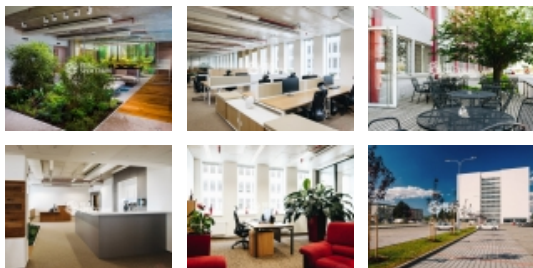

Pronájem kanceláří, Brno, Slatina (okres Brno-město)

Pronájem kanceláře 82 m2, ulice Tuřanka, Brno - Slatina

ČÍSLO ZAKÁZKY: N/RSB/203 TYP ZAKÁZKY: pronájem
98/24

LOKALITA: Brno, Slatina (okres Brno-město), Tuřanka

Pronájem kanceláře 82 m2, ulice Tuřanka, Brno - Slatina

Nabízíme k pronájmu moderní kancelář o ploše 82 m2, nacházející se v projektu technologického parku Areál Slatina. Budova nabízí příjemné a reprezentativní prostředí.

Dispozice centra: v 1. nadzemním podlaží se nachází hlavní vstup s recepcí a samostatné obchodní jednotky. Ve 2. až 10. nadzemním podlaží jsou kancelářské prostory. Jsou koncipované formou "open-space" s možností dalšího dělení. Majitel připravuje prostory na jeho náklady. Na každém patře se nachází dostatek sociálních zázemí včetně kuchyňky.

Vybavení: zdvojené podlahy, telekomunikační a datová síť, klimatizace, bezpečnostní kamerový systém, non-stop hlídací služba, přístup na elektronické karty, recepce, energetický štítek ?A?, bezproblémové parkování. Lokalita největší brněnské průmyslové zóny s přímým napojením na D1, s bezproblémovou dostupností do centra (10 minut) a výborným spojením MHD (zastávka přímo před areálem). Konkrétní cenová nabídka se stanovuje dle individuální poptávky. Více informací v RK. Prohlídky možné po dohodě s uvedeným makléřem.

K dispozici pronájem vlastního parkovacího místa.

CENA: (za měsíc) **23 800,- Kč**

Informace o nemovitosti

Počet podlaží objektu 10

Nemovitost nabízí

REAL SPEKTRUM a.s.

Lidická 77, Brno, 602 00