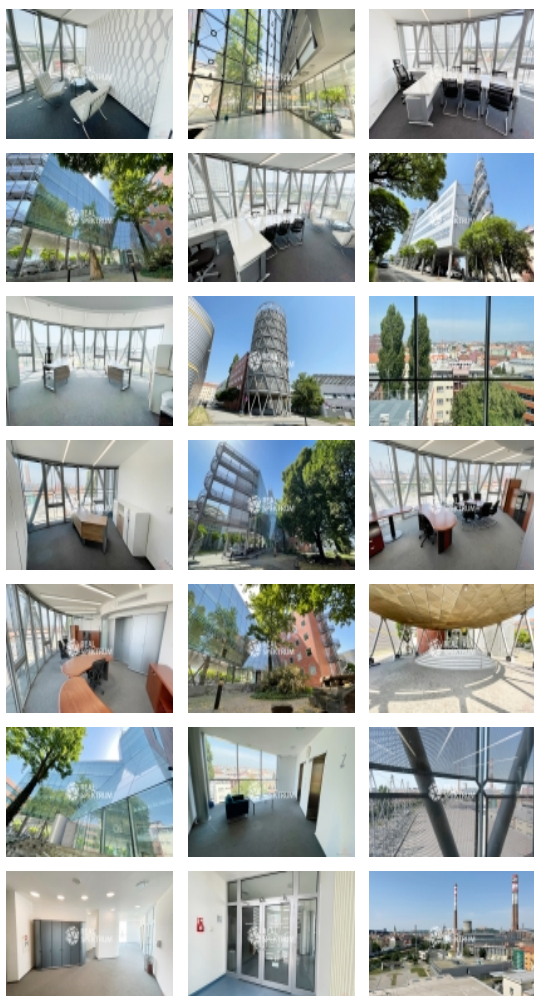

Informace o nemovitosti

Číslo podlaží v domě	2
Druh objektu	montovaná
Stav objektu	dobrý