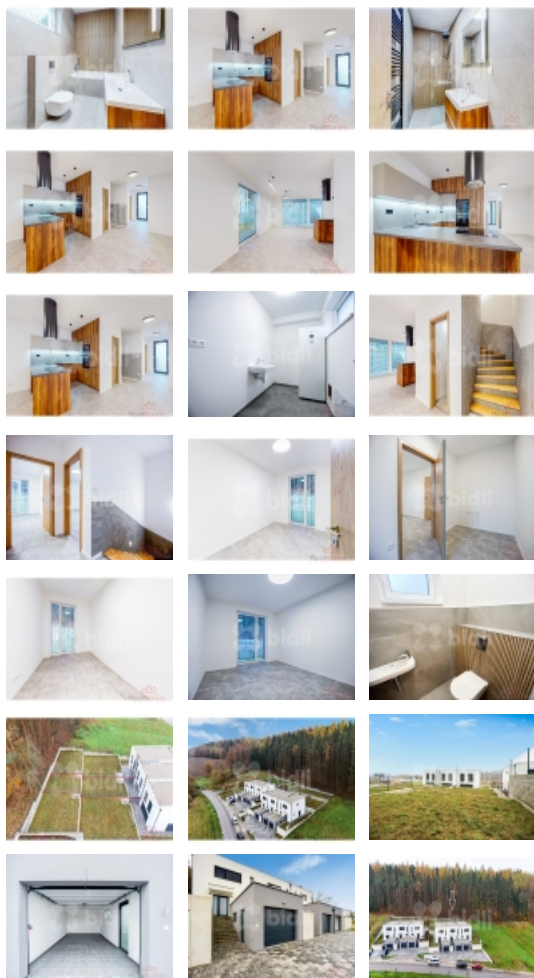

Prodej řadového RD, 149 m², Hluboká nad Vltavou (okres České Budějovice)

bidli

Prodej řadového domu 4+kk, 149 m², pozemek 300 m², Hluboká nad Vltavou

ČÍSLO ZAKÁZKY: 226462 TYP ZAKÁZKY: prodej

LOKALITA:

Hluboká nad Vltavou (okres České
Budějovice), Smetanova

Prodej řadového domu 4+kk, 149 m², pozemek 300 m², Hluboká nad Vltavou

Prodej řadového rodinného domu 4+kk, 149 m², Hluboká nad Vltavou - Zámostí.

Nabízím vám k prodeji novostavbu středového řadového rodinného domu o dispozici 4+kk v klidné části Hluboké nad Vltavou, na konci slepé ulice Smetanova. Tato nízkoenergetická stavba zahrnuje vlastní garáž, parkovací stání, zahradu, cena zahrnuje interiérové dokončení dle vašich představ.

Tento rodinný dům je kompletně zkolaudovaný, vymalovaný, vybavený zásuvkami, vypínači a moderním podlahovým vytápěním s tepelným čerpadlem, terasou a ploty. Využijte jedinečnou možnost doladit interiér podle vlastních představ - vyberte si obklady, sanitární keramiku, podlahové krytiny nebo design interiérových dveří přesně podle svého vkusu.. V přízemí naleznete vstupní halu, technickou místnost, koupelnu, samostatné WC, prostorný obývací pokoj propojený s terasou a zahradou, a také praktický úložný prostor pod schody. V patře jsou dvě ložnice orientované do zahrady, hlavní ložnice s šatnou a koupelna s toaletou.

Celková užitná plocha činí 149,4 m², z toho obytná plocha je 120,24 m², terasa 13,19 m² a garáž 19,69 m². K domu náleží také zahrada o rozloze 203 m².