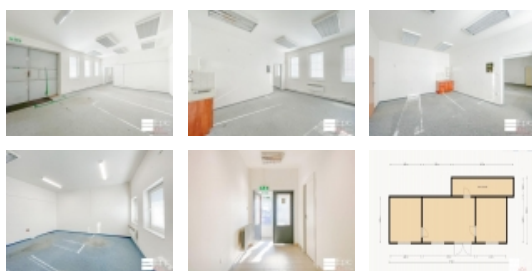

Pronájem komerčního objektu : Obchodní centrum, Neratovice (okres Mělník)

Nabízíme k pronájmu obchodní prostor, 84m2, Neratovice

ČÍSLO ZAKÁZKY: ER-46 TYP ZAKÁZKY: pronájem

LOKALITA: Neratovice (okres Mělník), Na Výsluní

Nabízíme k pronájmu obchodní prostor, 84m2, Neratovice

Hledáte ideální kancelářský nebo obchodní prostor, který je perfektně dostupný a nabízí pohodlí pro vás i vaše klienty? Pak jste na správném místě Nabízíme pronájem prostor o celkové ploše 84 m2 přímo u hlavní silnice s výbornou viditelností a snadným přístupem pro klienty.

Tento bezbariérový prostor disponuje samostatným vchodem, což zajišťuje naprosté soukromí a pohodlí. Skvělá lokalita je ideální pro firmy, které hledají snadnou dostupnost i pro návštěvy. Budova má parkovací kapacity, které vaši klienti jistě ocení.

Prostor je schválen pro provoz chráněné dílny, takže splňuje veškeré přísné požadavky na bezpečnost a bezbariérovost. V rámci pronájmu máte také k dispozici společné toalety a kuchyňku. jedna ze zahrnutých místností přímo obsahuje i malou kuchyňskou linku pro ještě větší komfort.

Prostor je vytápěn elektrickými přímotopy a náklady za topení jsou tak plně pod kontrolou. Energetický štítek nebyl při spuštění inzerce k dispozici a třída F je uvedena pro splnění legislativních povinností.

Podmínky pronájmu jsou přívětivé: vratná kauce ve výši dvou nájmů a provize ve výši jednoho nájmu při podpisu smlouvy. Energie jsou zúčtovatelny kvartálně. Tento prostor doporučujeme zejména těm, kteří hledají klidné pracovní zázemí s výbornou dostupností, a to vše ve příjemném komerčním prostředí.

Nechte se okouzlit touto jedinečnou příležitostí a přijďte si vytvořit místo, kde se budete cítit jako doma a přitom maximálně produktivně

Pro domluvení prohlídky nebo více informací nás neváhejte kontaktovat na info@epic-reality.cz nebo 604 246 766.

Těšíme se na vás

CENA: (za měsíc) **17 000,- Kč**

Nemovitost nabízí

EPIC reality

Hůlkova 1024
Praha 9