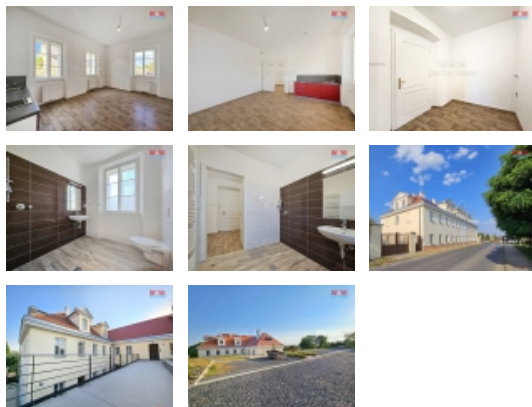

Pronájem bytu 1+kk, 33 m2, Studeněves, okr. Kladno

ČÍSLO ZAKÁZKY: 885046 TYP ZAKÁZKY: pronájem

LOKALITA: Studeněves (okres Kladno)

Pronájem bytu 1+kk, 33 m2, Studeněves, okr. Kladno

Nabízíme k pronájmu krásný rohový byt 1+kk, 33,3 m2 v obci Studeněves. Byt se nachází v 1. patře panského domu při místním statku, který prošel kompletní rekonstrukcí. Obývací pokoj s kuchyňskou linkou se sporákem, krásná nová okna, předsiň, koupelna se sprchou a toaletou. Bezbariérový přístup z parkoviště, bezbariérová sprcha. Vzduchotechnika s rekuperací vzduchu zaručuje velmi příjemné bydlení. K dispozici je přilehlá společná zahrada, vlastní parkoviště přímo u budovy, přístřešek na kola, STA, možnost internetu. Byt je ideální pro jednotlivce nebo páry, kteří hledají klidné a moderní bydlení s rychlou dostupností do Slaného, kde naleznete veškerou občanskou vybavenost, školy, obchody, plaveckou halu, nemocnici, vlak, zásilkovna 50 m od domu. Jen 2 km od Slaného, 20 min. autem po D7 od stanice metra A Veveslavín, 15 min. od letiště Václava Havla. Pro více informací a domluvení prohlídky kontaktujte makléře.

CENA: (za měsíc) **9 500,- Kč**

Nemovitost nabízí

M&M reality holding a. s.

Krakovská 1675/2
Praha - Nové Město
11000

Informace o nemovitosti

Dispozice bytu	1+kk
Číslo podlaží v domě	2
Počet podlaží objektu	3
Druh objektu	cihlová
Stav objektu	po rekonstrukci
Vlastnictví	osobní
Umístění objektu	klidná část obce
Telekomunikace	Internet