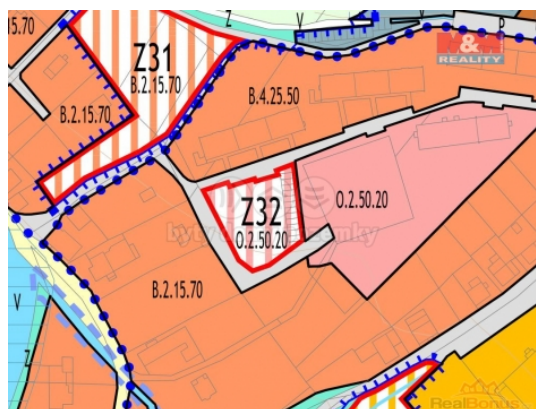

Prodej pozemku , zahrada, Raspenava (okres Liberec)

M&M reality holding, a.s.

Prodej pozemku, 1336 m², Raspenava, ul. Moskevská

ČÍSLO ZAKÁZKY: 891213 TYP ZAKÁZKY: prodej

LOKALITA: Raspenava (okres Liberec), Moskevská

Prodej pozemku, 1336 m², Raspenava, ul. Moskevská

Nabízíme k prodeji pozemek v centru obce Raspenava, nabízející možnost kombinace bydlení s podnikáním. Díky určení pozemku k občanské vybavenosti je pozemek vhodný jak k podnikání, tak i k podnikání v kombinaci s bydlením. Dále je možné pozemek využít jako investici a dále pro vybudování žádaného parkování v dané lokalitě. Pozemek je přístupný z obecní asfaltové komunikace, ve které je obecní vodovod a kanalizace. Vřele doporučujeme.