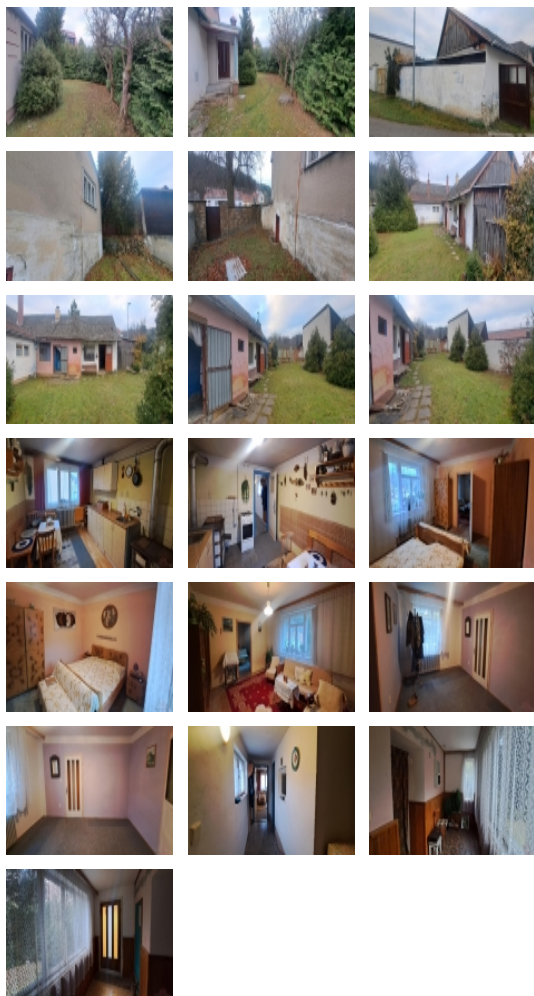

Nemovitost nabízí

Multicont reality

Palánek 250/1, PSČ 682 01, Vyškov