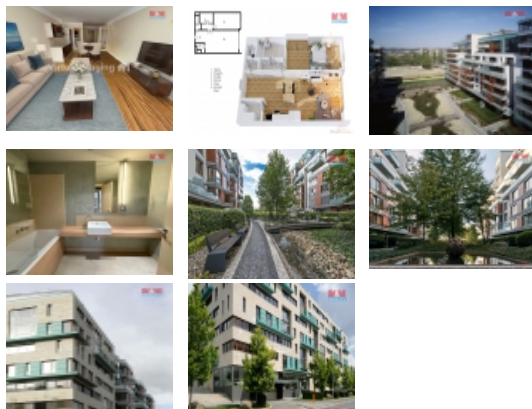

Nemovitost nabízí

M&M reality holding a. s.

Krakovská 1675/2
Praha - Nové Město
11000