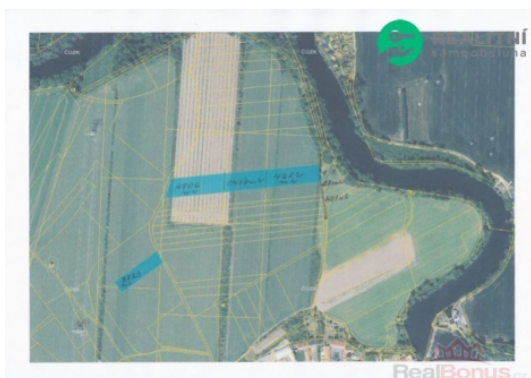

Prodej pozemku , zemědělská půda, Postoloprty, Březno (okres Louny)

Zemědělská půda (chmelnice), Březno u Postoloprty

ČÍSLO ZAKÁZKY: RS313518 TYP ZAKÁZKY: prodej

LOKALITA: Postoloprty, Březno (okres Louny)

Zemědělská půda (chmelnice), Březno u Postoloprty

Přímý majitel nabízí k prodeji lukrativní pozemky v katastrálním území Březno u Postoloprty v Ústeckém kraji.

Pozemky jsou vhodné pro přímé hospodaření nebo jako lukrativní investiční příležitost.

K prodeji jsou pozemky o výměře 30 m², chmelnice

Pozemek o výměře 4706 m², chmelnice

Pozemek o výměře 2723 m², chmelnice

Pozemek o výměře 123 m², chmelnice

Pozemek o výměře 3488 m², chmelnice

Pozemek o výměře 4382 m², chmelnice

Pozemek o výměře 5925 m², chmelnice

Pozemek o výměře 2587 m², chmelnice

Pozemek o výměře 12 m², lesní pozemek

Pozemek o výměře 481 m² (podíl 1/7, 68 m²), ostatní komunikace

Celková výměra nabízených pozemků je 24 044 m².