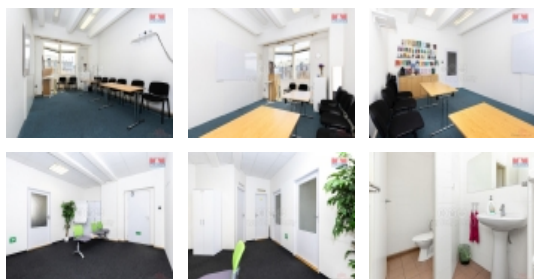

Nemovitost nabízí

M&M reality holding a. s.

Krakovská 1675/2
Praha - Nové Město
11000

Informace o nemovitosti

Číslo podlaží v domě	2
Počet podlaží objektu	4
Druh objektu	cihlová
Stav objektu	po rekonstrukci
Vlastnictví	osobní
Vybavení	výtah
Umístění objektu	centrum
Telekomunikace	Telefon Internet
Topení	Lokální - elektrické Ústřední - dálkové
Doprava	silnice MHD
Elektřina	230 V 380 V