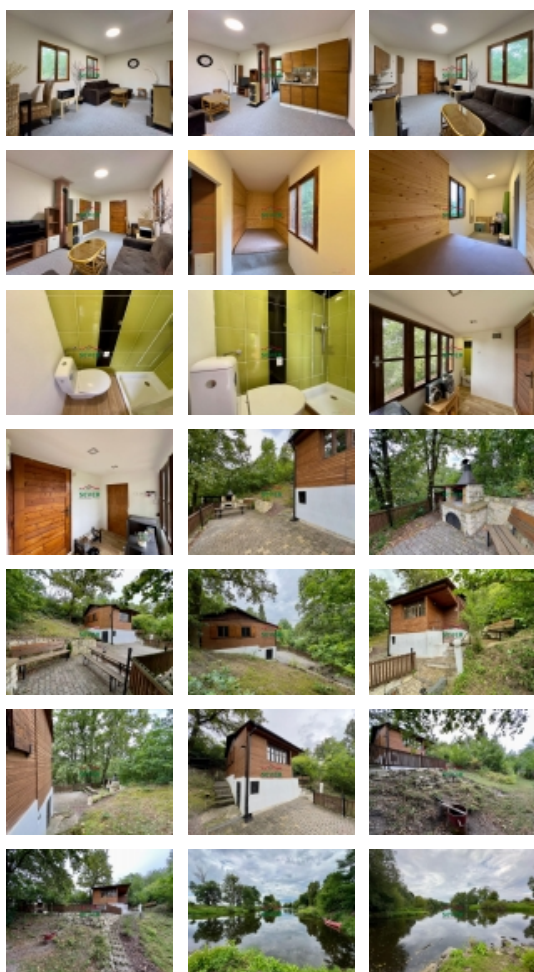

Informace o nemovitosti

Číslo podlaží v domě	1
Počet podlaží objektu	1
Celková podlahová plocha (m²)	36
Druh objektu	smíšená
Stav objektu	velmi dobrý
Počet podlaží pod zemí	1
Vlastní pozemek (m²)	228
Vybavení	sklep
Umístění objektu	klidná část obce
Vybaveno	Částečně zařízeno
Topení	Lokální - tuhá paliva
Elektřina	230 V
Připojení na internet	Jiné
Celková plocha (m²)	228
Zastavěná plocha (m²)	36