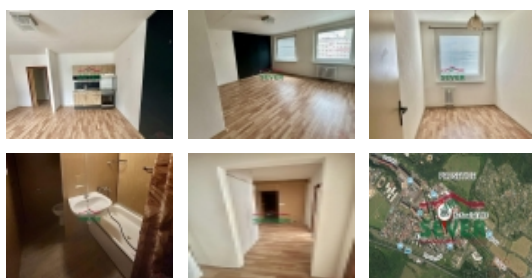

Prodej bytu 2+kk, 48 m², DV, Teplice, Prosetice, ul. Na konečné

Nemovitost nabízí

Nemovitosti SEVER s.r.o.

Josefa Skupy 2357, 434 01 Most