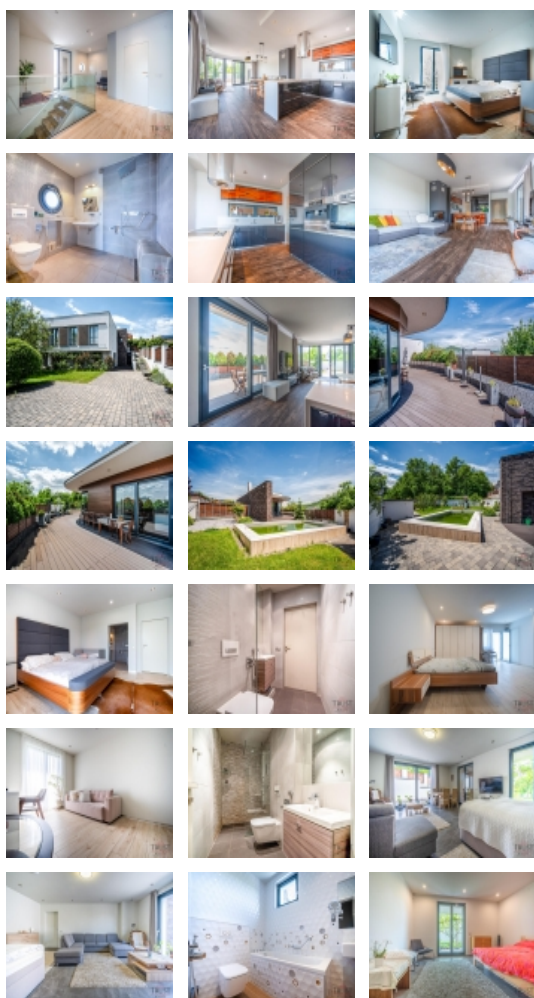

Prodej samostatného RD, 308 m2, Teplice - exkluzivně

Prodej, luxusní vila Teplice

ČÍSLO ZAKÁZKY: 232 TYP ZAKÁZKY: prodej

LOKALITA: Teplice, Johančina

Prodej, luxusní vila Teplice

Hledáte jedinečný domov, který spojuje luxus, moderní technologie a komfort? Nabízíme Vám exkluzivní vilu, postavenou v roce 2016, která se nachází v nejprestižnější čtvrti Teplic. Tato nádherná vila je zasazena na prostorném pozemku o rozloze 1162 m2 a nabízí podlahovou plochu 274 m2.

Tento dům vás uchvátí svým designem a prosvětlenými prostory. Celý interiér je navržen s důrazem na moderní designové prvky a kvalitní materiály. Vila disponuje pěti luxusními koupelnami a možností vybudování výtahu, pro který je již připraven prostor. Všechny obytné prostory jsou navrženy tak, aby poskytovaly maximální komfort a pohodlí.

Při vstupu do domu Vás přivítá prostorný interiér s krásným výhledem do okolí. Zahrada, která obklopuje vilu, je luxusně upravená a poskytuje dokonalé místo pro relaxaci i společenské akce. V zahradě se nachází bazén o rozměrech 4x8 metrů, vybavený automatickým krytem, který zajišťuje snadnou údržbu a bezpečnost.

Tato vila je skutečně výjimečná a nabízí vše, co byste mohli očekávat od moderního, luxusního bydlení. Nachází se v nejlepší lokalitě Teplic, známé svým klidným prostředím a skvělou dostupností do centra města. Pokud hledáte domov, který kombinuje komfort, eleganci a špičkové technologie, neváhejte nás kontaktovat pro více informací nebo prohlídku domu.