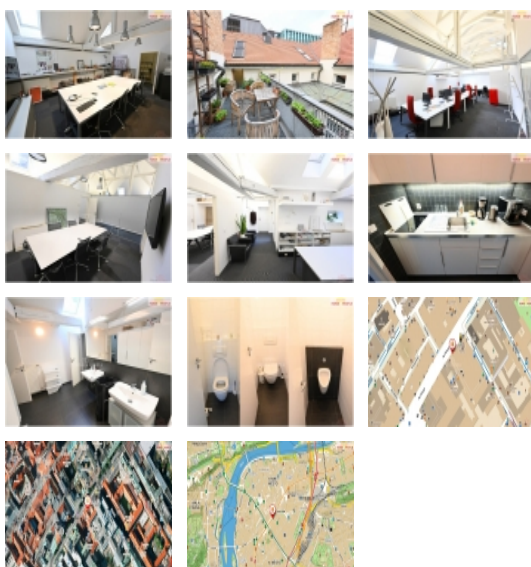

Pronájem kanceláří, Praha 1, Nové Město

Pronájem kanceláří, Praha 1, Nové Město

ČÍSLO ZAKÁZKY: 31502 TYP ZAKÁZKY: pronájem

LOKALITA: Praha 1, Nové Město, Na příkopě

Pronájem kanceláří, Praha 1, Nové Město

cena vč. energií a služeb, Zprostředkujeme Vám pronájem velmi lukrativních kancelářských prostor 150 m v budově Černá růže v ulici Na Příkopě - Praha 1 - Nové Město. Jedná se o prostory ateliéru v posledním nadzemním podlaží s výtahem.

Možnost využití 2 zasedacích místností, kuchyňky, WC, terasy ve vnitrobloku, parkování v suterénu. Vybavení a vzhled prostorů je reprezentativní, zajišťuje vysoký komfort. Otevíratelná okna, internet, bezpečnostní služba 24/7. Vzhledem k tomu, že se jedná o unikátní půdní prostor, klient hledá nájemce se zaměřením: architekt, projektant, rozpočtář atd. MHD metro B - Můstek a Náměstí Republiky - 1 min. Nutno vidět osobně. Ev. číslo: 31502. Energetický štítek: G

CENA: (za měsíc) **46 000,- Kč**

Informace o nemovitosti

Počet podlaží objektu	5
Druh objektu	smíšená
Stav objektu	velmi dobrý
Energetická třída	G - Mimořádně neekonomická
Umístění objektu	centrum
Počet míst k parkování	1
Užitná plocha (m2)	150
Druh prostor	Kanceláře

**Nemovitost nabízí
HOME 4 PEOPLE**