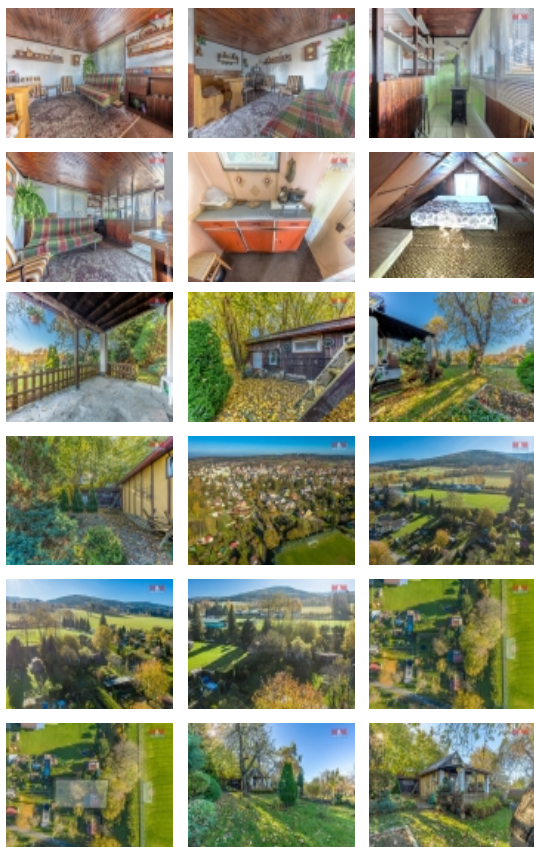

Prodej chaty, Nové Město pod Smrkem, ul. Husova

Nabízíme k prodeji dvoupodlažní dřevěnou chatu s terasou v zahrádkářské kolonii nazývané V Zahrádkách. Chata o dvou místnostech se nachází na vlastním pozemku o výměře 334 m². Příslušenstvím chaty je malá kůlna na nářadí, suché wc a také venkovní sprcha. Před chatou zdroj užitkové vody, která se na zimu odpojuje a elektrocentrála. Křovinořez, motorová pila a elektrocentrála je samozřejmostí. Nabídka je vhodná pro zájemce, kteří hledají pro svůj odpočinek klid v přírodě. Chata se nachází 500 m od nástupního místa Singltreku ? Centrum u Kyselky. Pro více informací jsem Vám k dispozici. Chcete-li strávit již příští jaro na své nové chatě, neváhejte se ozvat hned! První prohlídky proběhnou již v sobotu 16.11.2024

CENA: (za nemovitost) **1 240 000,- Kč**

Informace o nemovitosti

Počet podlaží objektu	2
Druh objektu	dřevěná
Stav objektu	dobrý
Vlastnictví	osobní
Vlastní pozemek (m ²)	334
Vybavení	zahrada
Umístění objektu	klidná část obce
Topení	Lokální - tuhá paliva
Doprava	vlak autobus
Elektřina	vlastní zdroj

Telefon: 296 399 006

<![CDATA[info@mmreality.cz]]>

Občanská vybavenost	Škola Školka Zdravotnická zařízení Pošta Kompletní síť obchodů a služeb Sportovní areál
Parkování	u domu (veřejné)
Orientace	Sever
Ostatní	Plot
Užitná plocha (m2)	33
Druh pozemku	zahrada
Poloha objektu	samostatný