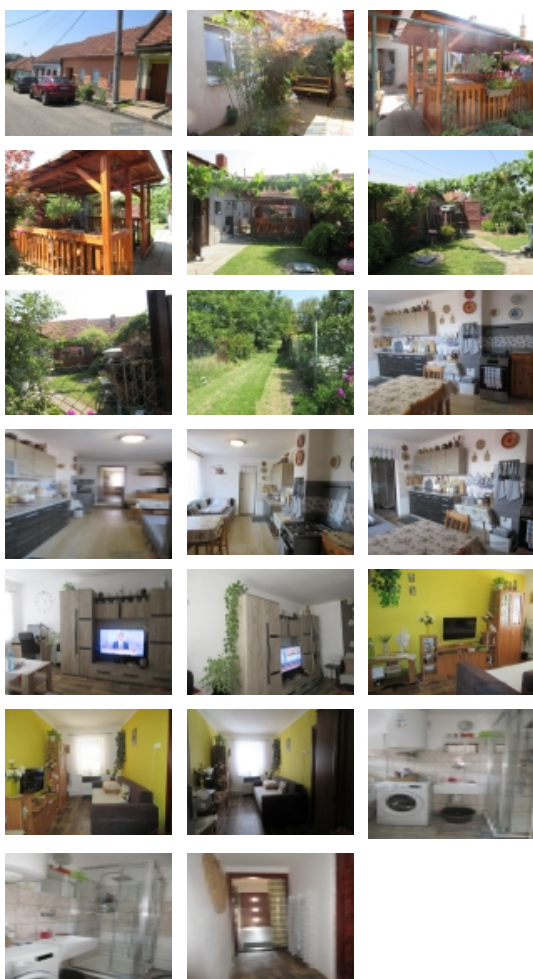

Prodej řadového RD, 78 m2, Hvězdlice, Nové Hvězdlice (okres Vyškov) - exkluzivně

Prodej řadového rodinného domu 2+1 v Nových Hvězdlicích

ČÍSLO ZAKÁZKY: EP992 TYP ZAKÁZKY: prodej

LOKALITA: Hvězdlice, Nové Hvězdlice (okres Vyškov)

Prodej řadového rodinného domu 2+1 v Nových Hvězdlicích

Dovoluji si vám nabídnout řadový rodinný dům v klidné části obce Nové Hvězdlice. Dům prošel rekonstrukcí má sedlovou střechu. Z půdního prostoru je možné vybudovat ještě obytné podkroví čímž se zvýší počet obytných místností. V současné době dům disponuje dvěma pokoji, kuchyní, koupelnou a spižírnu. Za domem je menší zahrádka s posezením v altánku.