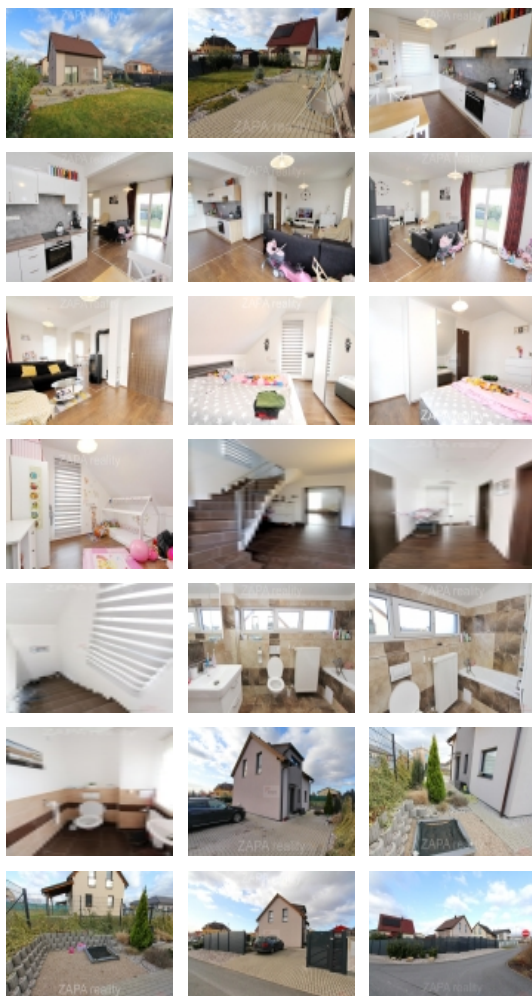

Pronájem samostatného RD, 96 m², Tuřice (okres Mladá Boleslav) - exkluzivně

ZAPA reality, s.r.o.

Pronájem novostavba RD 96 m² + terasa + zahrada 420 m² Tuřice Praha východ parkování na pozemku

ČÍSLO ZAKÁZKY: ZR1118 TYP ZAKÁZKY: pronájem

LOKALITA: Tuřice (okres Mladá Boleslav)

Pronájem novostavba RD 96 m² + terasa + zahrada 420 m² Tuřice Praha východ parkování na pozemku

Exkluzivně nabízíme pronájem rodinného domu o velikosti 4+kk, 96 m² a zahradou 430 m² v klidné obci Tuřice, severovýchodně od Prahy, mezi městy Brandýs nad Labem/Stará Boleslav a Benátky nad Jizerou.

Jedná se o zděnou novostavbu z roku 2020, s parkovacím stáním pro 2 vozidla a pečlivě udržovanou okrasnou zahradou s automatickým zavlažováním a zahradním dřevěným domkem .

V přízemí domu se nachází prostorný obývací pokoj volně propojen s kuchyní se vstupem na terasu, dále samostatná toaleta, technická místnost a vstupní prostorná hala se schodištěm do podkroví, kde jsou tři samostatné ložnice a koupelna s vanou a toaletou. Dům je jihozápadně orientován, je proto krásně prosluněný po celý rok.