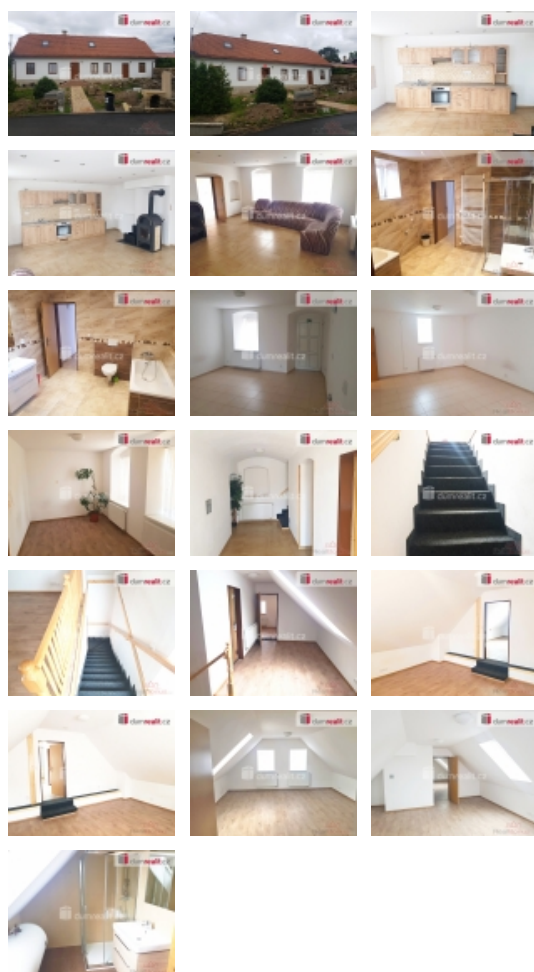

Informace o nemovitosti

Počet podlaží objektu	1
Celková podlahová plocha (m²)	240
Druh objektu	cihlová
Stav objektu	po rekonstrukci
Energetická třída	G - Mimořádně neekonomická
Vlastní pozemek (m²)	335