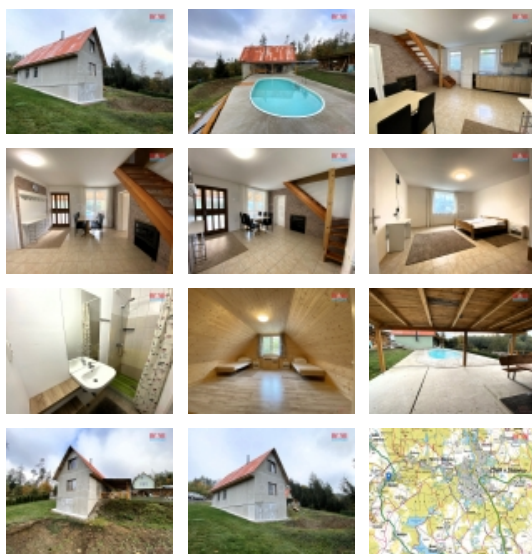

Pronájem rodinného domu v Sázavě

ČÍSLO ZAKÁZKY: 888443 TYP ZAKÁZKY: pronájem

LOKALITA: Sázava (okres Žďár nad Sázavou), Sázava

Pronájem rodinného domu v Sázavě

Nabízíme k pronájmu rodinný dům o dispozici 3+1, v přízemí je kuchyň s jídelním prostorem, jeden pokoj, koupelna a samostatné WC a po dřevěných schodech se dostaneme do patra, kde jsou dva velké pokoje. Vytápění krbem na dřevo, k dispozici je také terasa s posezením a bazénem. Na pozemku jsou dvě parkovací místa. V úzké blízkosti příroda, krásný výhled z domu do krajiny. Cena pronájmu je uvedena bez energií. Volné ihned.

CENA: (za měsíc) **20 000,- Kč**

Informace o nemovitosti

Počet podlaží objektu	2
Druh objektu	cihlová
Stav objektu	velmi dobrý
Vlastnictví	osobní
Vlastní pozemek (m²)	90
Umístění objektu	klidná část obce
Vybaveno	Nezařzeno
Topení	Lokální - elektrické
Doprava	silnice autobus
Elektrina	230 V 380 V
Voda	dálkový vodovod
Odpad	Městská kanalizace
Počet míst k parkování	2
Zdroj teplé vody	bojler
Užitná plocha (m²)	90

Nemovitost nabízí

M&M realty holding a. s.

Krakovská 1675/2
Praha - Nové Město
11000