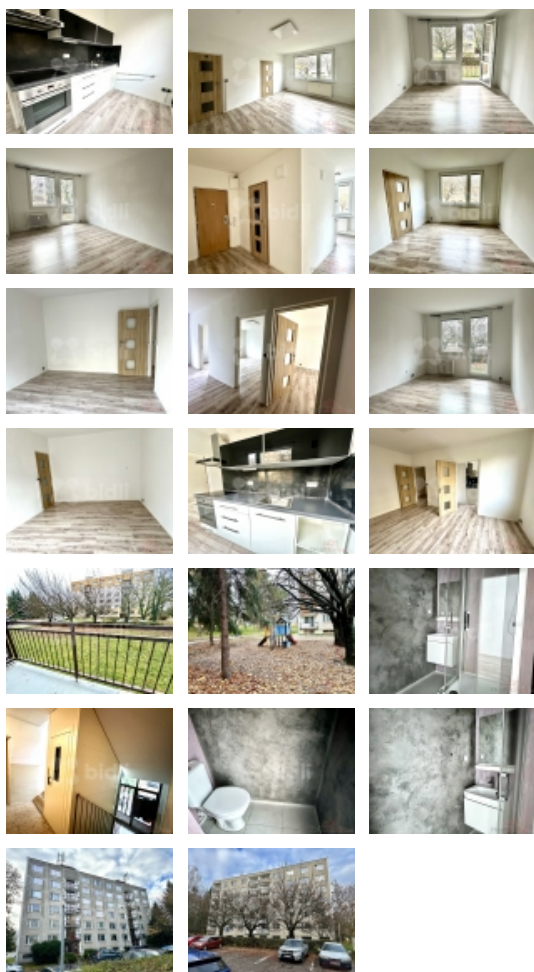

Informace o nemovitosti

Dispozice bytu	2+1
Číslo podlaží v domě	2
Počet podlaží objektu	6
Celková podlahová plocha (m2)	57
Druh objektu	panelová
Stav objektu	po rekonstrukci
Energetická třída	G - Mimořádně ne hospodárná