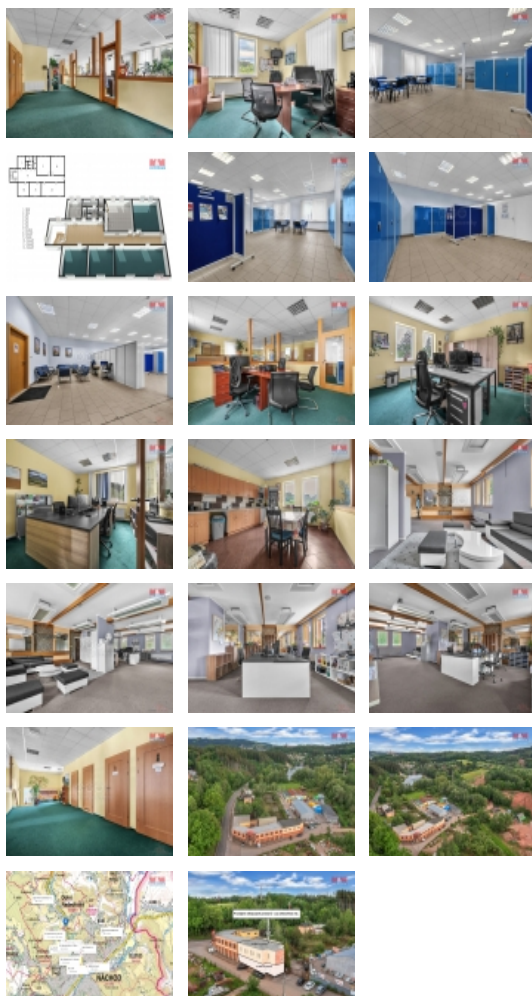

Informace o nemovitosti

Číslo podlaží v domě	1
Počet podlaží objektu	2
Druh objektu	cihlová
Stav objektu	velmi dobrý
Vlastnictví	osobní
Umístění objektu	klidná část obce
Telekomunikace	Telefon Internet