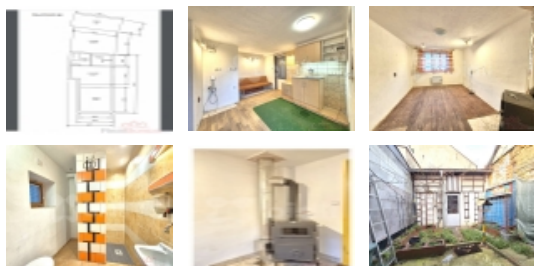

Prodej řadového RD, 35 m², Želatovice (okres Přerov)

Exkluzivní prodej rodinného domu v Želatovicích

ČÍSLO ZAKÁZKY: 226449 TYP ZAKÁZKY: prodej

LOKALITA: Želatovice (okres Přerov)

Exkluzivní prodej rodinného domu v Želatovicích

V exkluzivním zastoupení majitele si Vám dovoluujeme nabídnout ke koupi menší cihlový domeček v obci Želatovice.

Nemovitost je napojena na elektřinu, obecní kanalizaci a má na pozemku vlastní vrtanou studnu.

Jde o dispozici 1+1 se sociálním zařízením a komůrkou. Vytápění v kuchyni, chodbičce a koupelně je podlahové a v pokoji je elektrický přímotop a kamna na tuhá paliva.

Elektroinstalace v mědi.

K dispozici je malý dvoreček, který můžete využít k pěstování bylinek, posezení a relaxaci. Dále se zde nachází i dílna o výměře 9 m².

Možnost rozšíření bydlení do půdního prostoru.

Nemovitost můžete využít i k podnikání, jako sídlo firmy, kancelář či k provozování služeb (kadeřnictví, kosmetika, atd.).

V blízkosti domu je autobusová zastávka.

Obec Želatovice jsou velmi vyhledávanou lokalitou, vzdálenost od domu do Kauflandu na Želatovské ulici je pouhých 2,5 km. Je zde MŠ, ZŠ, sportoviště, obecní úřad, knihovna a jiné.

Více informací Vám poskytne realitní specialista.

CENA: (za nemovitost) **1 430 000,- Kč**

Informace o nemovitosti

Druh objektu	cihlová
Stav objektu	velmi dobrý
Vlastnictví	osobní
Vlastní pozemek (m²)	63
Vybaveno	Nezařizeno

Nemovitost nabízí

Bidli reality, a.s.

Jindřišská 889/17

Nové Město

110 00 Praha 1