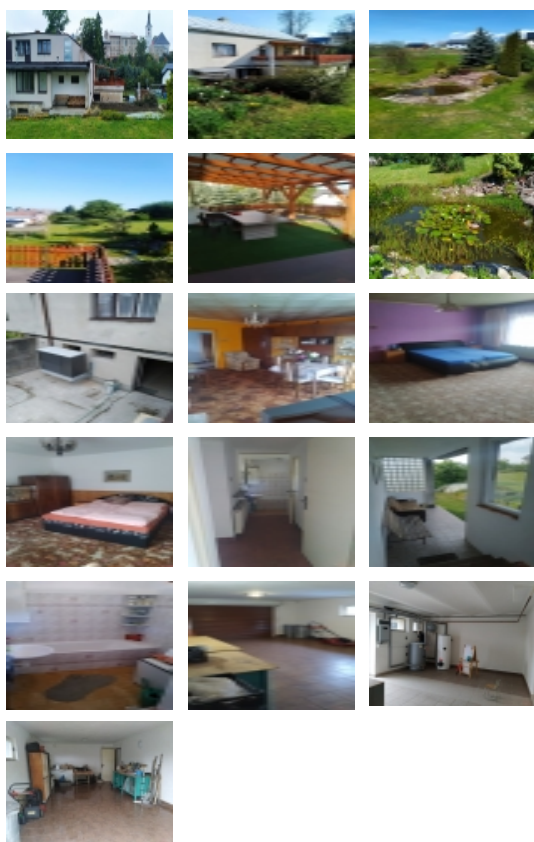

Rodinný dům je udržovaný. Má krásný výhled z venkovní terasy na okolí. Na zahradě je vybudované okrasné jezírko a skalka. Zahrada je vhodná k pěstování plodin, rostlin i ovocných stromů.

Rodinný dům se nachází v klidné lokalitě se soukromím, s výbornou dostupností MHD a plnou občanskou vybaveností - škola, školka, obchody, restaurace, zdravotnictví, pošta, parky, dětská hřiště.

V blízkosti okolí se nachází rekreační středisko Dolní Morava (lyžařský areál, Sky Bridge 721, Stezka v oblacích), Horský resort Buková hora, vodní nádrž Pastviny, Králícký Sněžník a mnoho dalších aktivit.

V případě zájmu o nemovitost nebo více informací volejte uvedeného makléře.

CENA: (za nemovitost) **3 990 000,- Kč**

Informace o nemovitosti

Druh objektu	cihlová
Stav objektu	dobrý
Energetická třída	G - Mimořádně nevhodná
Vybavení	terasa sklep
Zastavěná plocha (m²)	255

Nemovitost nabízí

RSQ - prezentace nemovitostí

Tomsova 664/6
Praha 10
108 00