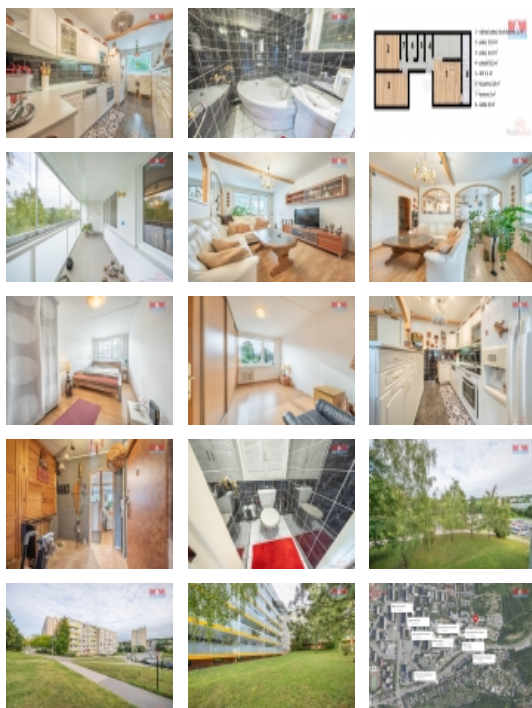

Informace o nemovitosti

Dispozice bytu	3+kk
Číslo podlaží v domě	3
Počet podlaží objektu	1
Druh objektu	panelová
Stav objektu	velmi dobrý
Vlastnictví	osobní
Vybavení	výtah lodžie
Umístění objektu	klidná část obce
Topení	Lokální - plynové