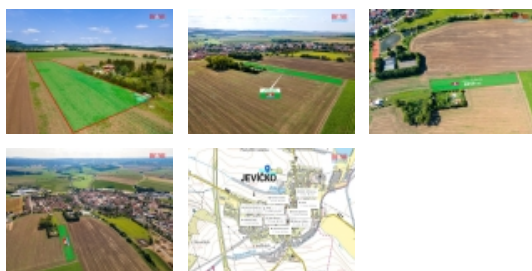

Prodej pozemku , zemědělská půda, Jevíčko (okres Svitavy)

M&M reality holding, a.s.

Prodej pole, 8059 m², Jevíčko, ul. Třebovská

ČÍSLO ZAKÁZKY: 881699 TYP ZAKÁZKY: prodej

LOKALITA: Jevíčko (okres Svitavy), Třebovská

Prodej pole, 8059 m², Jevíčko, ul. Třebovská

Nabízíme k prodeji zajímavý pozemek v obci Jevíčko o ploše 8059 m², který svou polohou v klidné části obce představuje ideální příležitost pro investici, bydlení nebo rozvoj zemědělské činnosti. Pozemek se nachází v katastrálním území Jevíčko ? Předměstí a je veden jako pole. Přístup na pozemek je zajištěn po obecní cestě. Pro více informací kontaktujte makléře.

CENA: (za nemovitost) **863 030,- Kč**

Informace o nemovitosti

Stav objektu	dobrý
Vlastnictví	osobní
Vlastní pozemek (m ²)	8059
Umístění objektu	okrajová zástavba
Doprava	silnice autobus
Elektřina	na hranici pozemku
Voda	na hranici
Občanská vybavenost	Škola Školka Zdravotnická zařízení Pošta Supermarket Kompletní síť obchodů a služeb Sportovní areál
Parkování	venkovní stání
Komunikace	betonová
Druh pozemku	zemědělská