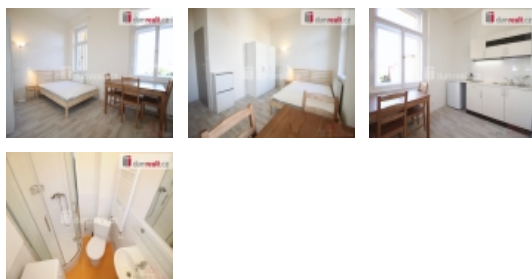

Pronájem bytu 1+kk, 22 m², OV, Praha 5, Smíchov, ul. Ke Koulce

dumrealit.cz®

Pronájem bytu 1+kk, 22 m², OV, Praha 5, Smíchov, ul. Ke Koulce

ČÍSLO ZAKÁZKY: 649944 TYP ZAKÁZKY: pronájem

LOKALITA: Praha 5, Smíchov, Ke Koulce

Pronájem bytu 1+kk, 22 m², OV, Praha 5, Smíchov, ul. Ke Koulce

+poplatky, Dumrealit.cz Vám zprostředkuje možný pronájem krásného malého bytu 1+kk 22 m na Praze 5 v ulici Ke Koulce. Vstup do bytu, kde se nachází velká šatní skříň, dále postel. Kuchyňská linka je vybavena sklokeramickým dvouvaříčem, lednicí s mrazákem a varnou konvicí, dále jsou k dispozici židle a jídelní stůl. Koupelna je samostatně se sprchovým koutem a je vybavena pračkou. Internet je v ceně pronájmu. V blízkosti veškerá občanská vybavenost, tramvajová stanice, v docházkové vzdálenosti je i metro B a vlakové nádraží. Bez zvířat. K nastěhování ihned. Doporučuji. Ev. číslo: 649330. Energetický štítek: G

CENA: (za měsíc) **14 500,- Kč**

Informace o nemovitosti

Dispozice bytu	1+kk
Číslo podlaží v domě	4
Počet podlaží objektu	5
Celková podlahová plocha (m²)	22
Druh objektu	cihlová
Stav objektu	po rekonstrukci
Energetická třída	G - Mimořádně nevhodná
Vlastnictví	osobní
Užitná plocha (m²)	22

Nemovitost nabízí

dumrealit.cz