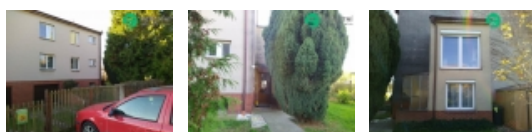

Prodej blokového RD, 0 m², Voleč (okres Pardubice)

Prodej domu 187m²+sklep, pozemek 1438m² Voleč

ČÍSLO ZAKÁZKY: RS313548 TYP ZAKÁZKY: prodej

LOKALITA: Voleč (okres Pardubice), Voleč

Prodej domu 187m²+sklep, pozemek 1438m² Voleč

Prodám celopodsklepený, dvoupodlažní rodinný dům (1/2 dvojdomu) o užitné ploše obytné části 187 m² v obci Voleč, okres Pardubice. V přízemí se nachází kuchyně, jídelna, obývací pokoj, sprchový kout, WC a spižárna. V patře jsou 3 ložnice, koupelna, WC a technická místnost. Ve sklepě se nachází garáž a 4 místnosti. Dům má plastová okna, balkon a prostornou lodžii. Vytápění je ústředním topením s plynovým kondenzačním kotlem. Dům je napojen na městskou vodu a kanalizaci. Dům stojí na pozemku o výměře 326 m² a navazuje na něj zahrada o výměře 1112 m². Obec Voleč je cca 20 km od Pardubic v blízkosti dálnice D11 (4,8 km) s napojením do Prahy (35 minut), Hradce Králové. V případě zájmu mne neváhejte kontaktovat.

Informace o nemovitosti

Číslo podlaží v domě	1
Počet podlaží objektu	2
Druh objektu	cihlová
Stav objektu	dobrý
Energetická třída	G - Mimořádně nevhodná
Vlastní pozemek (m ²)	1112
Vybavení	balkon lodžie sklep
Vybaveno	Částečně zařízeno
Zastavěná plocha (m ²)	326
Plocha parcely (m ²)	1112
Druh stavby	rodinný dům, rekreační chalupa, rekreační pozemek
Poloha objektu	v bloku