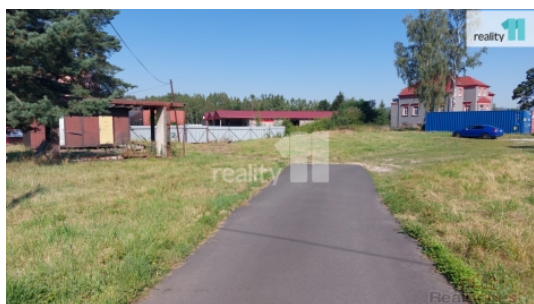

**Prodej pozemku , specifická plocha, Chodov (okres Sokolov)****Prodej pozemku , specifická plocha, Chodov (okres Sokolov)****ČÍSLO ZAKÁZKY:** 26711      **TYP ZAKÁZKY:** prodej**LOKALITA:** Chodov (okres Sokolov), Horní**Prodej pozemku , specifická plocha, Chodov (okres Sokolov)**

, exkluzivně prodej komerčního pozemků o celkové výměře 3279m<sup>2</sup>, 3046Kč/m, v zajímavé okrajové lokalitě města Chodov u K. Varů. Jedná se o pozemkovou parcelu 1181/18,19 zapsanou na LV 6994 která tvoří součást průmyslové a podnikatelské zóny souběžnou s ulicí Horní u příjezdové cesty směr z Chodova na N. Sedlo a následného napojení na dálnici D6 K. Vary - Cheb, cca 5km. Pozemek je rovinný a částečně zpevněný, oplocený s příjezdovou bránou ze které vede asfaltová cesta v délce 20m do pozemku. Na pozemek je přivedena elektřina 230/380V, na hraně pozemku přípojka plynu a vody. V případě zájmu o tuto nemovitost mě neváhejte kontaktovat k domluvení prohlídky. Ev. číslo: 26711. Energetický štítek: G