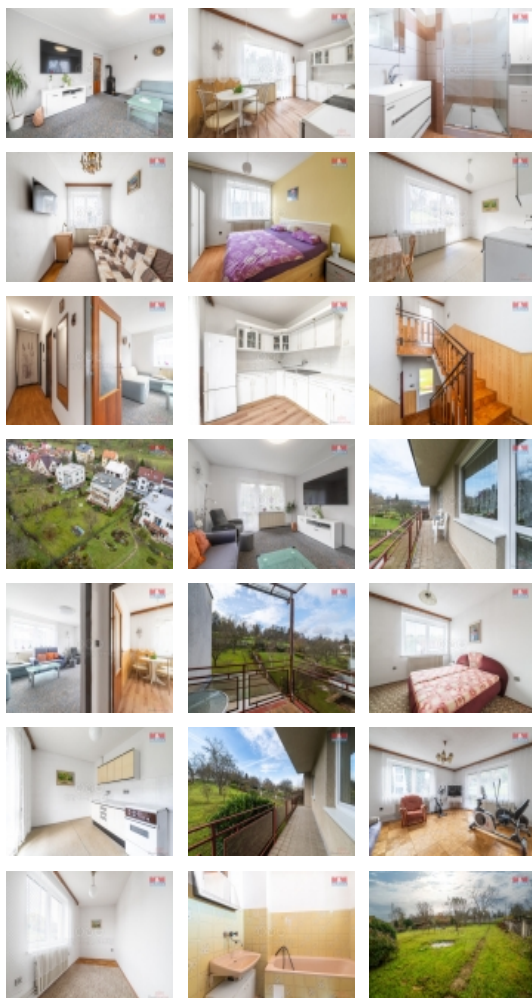

Informace o nemovitosti

Počet podlaží objektu	1
Druh objektu	cihlová
Stav objektu	velmi dobrý
Vlastnictví	osobní
Vlastní pozemek (m²)	800
Vybavení	balkon sklep zahrada
Umístění objektu	klidná část obce