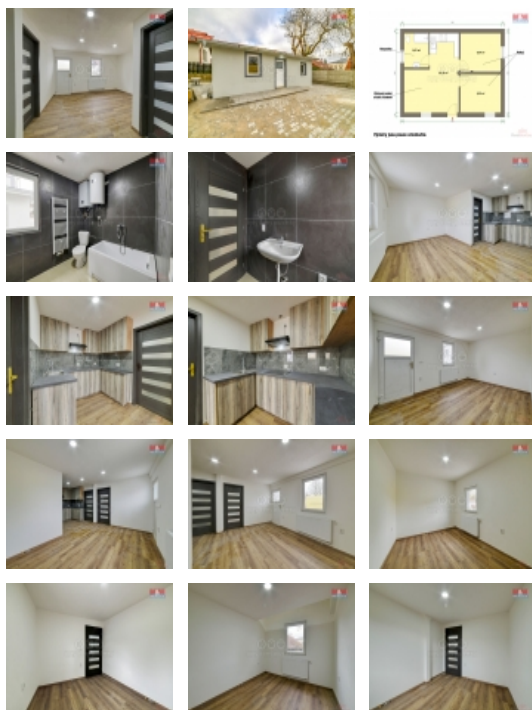

Informace o nemovitosti

Dispozice bytu	3+kk
Číslo podlaží v domě	1
Počet podlaží objektu	1
Druh objektu	cihlová
Stav objektu	velmi dobrý
Vlastnictví	osobní
Vybavení	zahrada
Umístění objektu	klidná část obce
Topení	Lokální - elektrické
Doprava	vlak silnice MHD autobus