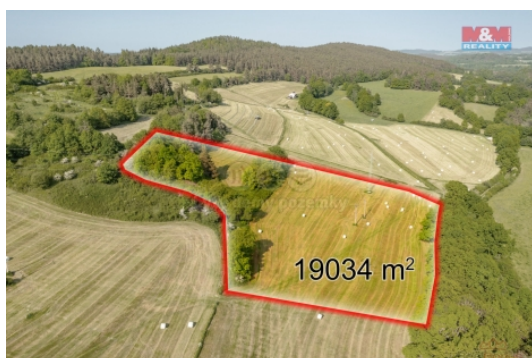

### Prodej pole, 19034 m², Husinec

ČÍSLO ZAKÁZKY: 888177 TYP ZAKÁZKY: prodej

LOKALITA: Husinec (okres Prachatice)

#### Prodej pole, 19034 m², Husinec

Prodej celistvého souboru pozemků na okraji města Husinec. Na katastru nemovitostí vedeno jako orná půda. Příjezdová cesta obecní, nezpevněná. Momentálně pod pachtovní smlouvou. V územním plánu obce je část nabízeného pozemku, pod úrovní kopce, plánována využít pro obchvat města. Vznikne tím i příjezdová cesta na horní pozemek, kde v budoucnu bude možno umístit např. mobilheim, dílnu, atd. Jedná se zejména o výhodnou investici do budoucna. Město Husinec se nachází v okrese Prachatice, v Jihočeském kraji, asi 4,5 km severozápadně od Prachatic. Více informací rádi poskytneme.