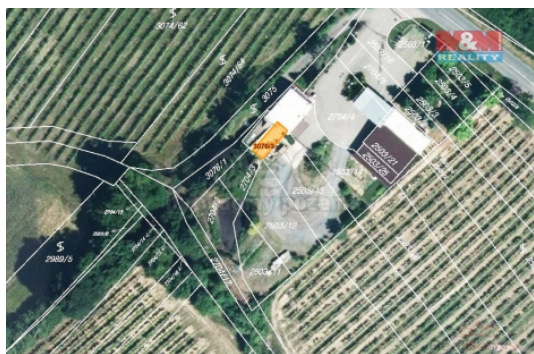

Prodej pozemku , určený pro komerční výstavbu, Dolní Bojanovice (okres Hodonín)

M&M reality holding, a.s.

Prodej komerčního pozemku, 35 m², Dolní Bojanovice

ČÍSLO ZAKÁZKY: 864782 TYP ZAKÁZKY: prodej

LOKALITA: Dolní Bojanovice (okres Hodonín)

Prodej komerčního pozemku, 35 m², Dolní Bojanovice

Prodej pozemku o výměře 35 m² v katastru obce Dolní Bojanovice. Jedná se o stavební parcelu, na které stojí stavba cizího vlastníka, pozemek je dostupný z obecní cesty.

CENA: (za nemovitost) **365 000,- Kč**

Informace o nemovitosti

Stav objektu	velmi dobrý
Vlastnictví	osobní
Vlastní pozemek (m ²)	35
Umístění objektu	okrajová zástavba
Doprava	silnice autobus
Občanská vybavenost	Kompletní síť obchodů a služeb Kulturní zařízení Sportovní areál
Parkování	venkovní stání
Druh pozemku	pro komerční výstavbu