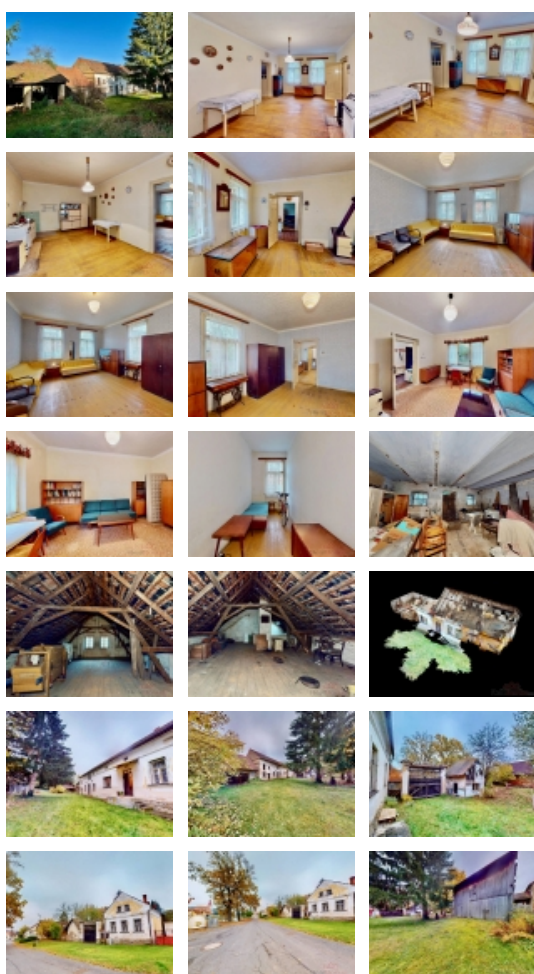

Informace o nemovitosti

Druh objektu	cihlová
Stav objektu	před rekonstrukcí
Energetická třída	G - Mimořádně nevhodná
Vlastnictví	osobní
Vlastní pozemek (m²)	3107
Vybaveno	Částečně zařízeno
Topení	Lokální - tuhá paliva
Elektřina	230 V
Voda	zdroj pro celý objekt
Odpad	Městská kanalizace
Plyn	Na hranici
Stáří objektu	1929
Zastavěná plocha (m²)	164