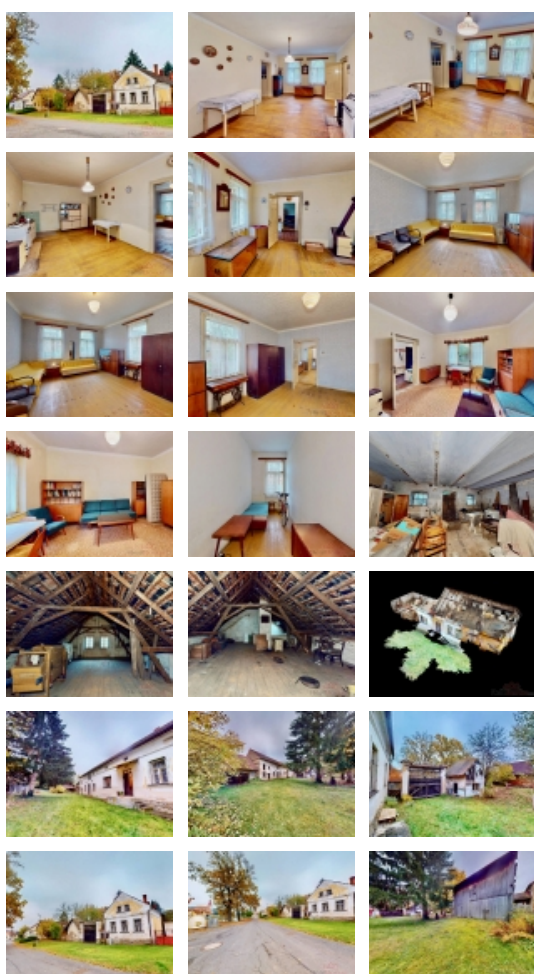

Informace o nemovitosti

Druh objektu	cihlová
Stav objektu	před rekonstrukcí
Energetická třída	G - Mimořádně nevhodná
Vlastní pozemek (m2)	1645
Umístění objektu	centrum
Vybaveno	Částečně zařízeno
Topení	Lokální - tuhá paliva
Voda	na hranici
Zastavěná plocha (m2)	164
Plocha parcely (m2)	1645
Užitná plocha (m2)	256
Poloha objektu	samostatný