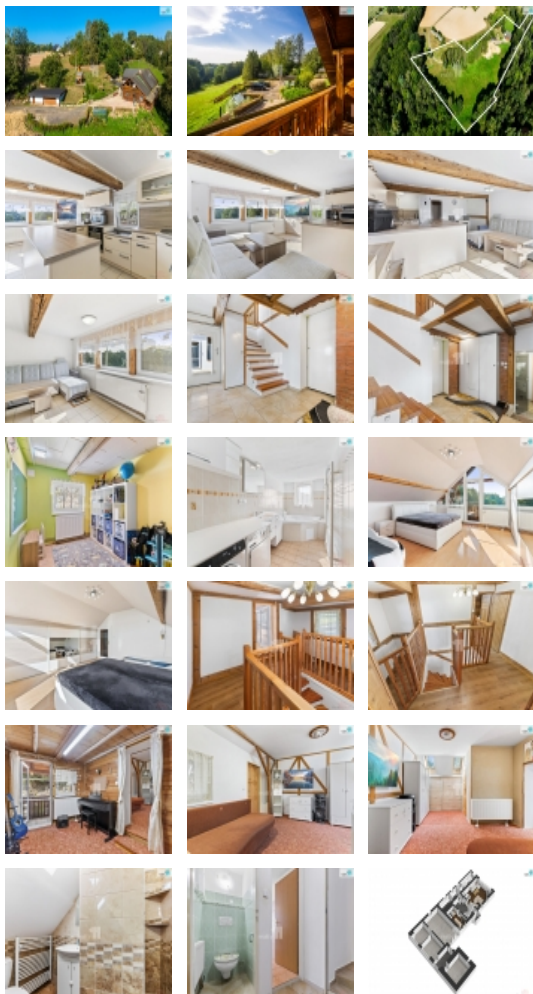

Včetně realitního a právního servisu., Výjimečná příležitost pro náročného zájemce je aktuálně v naší nabídce.

Hledáte nemovitost na samotě, kde máte absolutní soukromí a nekonečné možnosti? Taková nabídka se objevuje jen velmi zřídka. Nemovitost v obci Soběslavice, vám nabízí výjimečný způsob života v naprostém soukromí, kde na vás čeká harmonie s přírodou, rozlehlým pozemkem o velikosti 19.675 m² včetně zastavěné plochy obklopena přírodou vám poskytne prostor pro realizaci vašich snů ať už toužíte po vlastním ranči s možností ustájení koní a vlastní jízdárny, nebo bezpečném a zábavném prostředí pro děti s bezpečím pro životní rozvoj.

Prostor pro vše, co milujete:

Ustájení koní a jízdárna.

Dětské hřiště.

Nekonečné možnosti pro váš volný čas a soukromí.

Oáza klidu a přírody, jakou jen tak nenajdete.

Dokonalý domov pro rodinu i milovníky prostoru.

Rodinný dům o dvou podlažích s dispozicí 5+kk nabízí komfortní a prostorné bydlení s možností dalšího rozšíření. Každá místnost je světlá, s výhledem do krajiny, která vás obklopuje. Dům je navržen tak, aby nabízel maximální pohodlí a prostor pro všechny členy rodiny, přičemž stále zůstává příležitost přizpůsobit ho vašim specifickým potřebám.

Technické údaje nemovitosti:

dispozice 5+kk obytná podlahová plocha 94,8 m²,

zastavěná plocha 187,12 m²,

celková podlahová plocha vč. sklepa 218,72 m²,

vytápění a ohřev vody tepelná čerpadla, elektřina do 2 bojlerů,

záložní zdroj elektrokotel,

odpady řešeny do jímky s trativodem, garáž, dílna ustájení pro koně

- zázemí pro skot, ovce, drůbež.

Strategická lokalita s vynikající dopravní dostupností. I když se nacházíte na samotě, nemusíte se vzdát výhod moderního života.

Na dálnici D10 se dostanete za pouhých 5 minut (sjezd Přišovice u Turnova)

Do Prahy dojedete za 45 minut

A do Liberce za 20 minut

Nedaleko se nachází také jeden z nejkrásnějších regionů Česka Český ráj, který vám nabídne nepřehledné možnosti pro turistiku,

Nemovitost nabízí

Reality 11