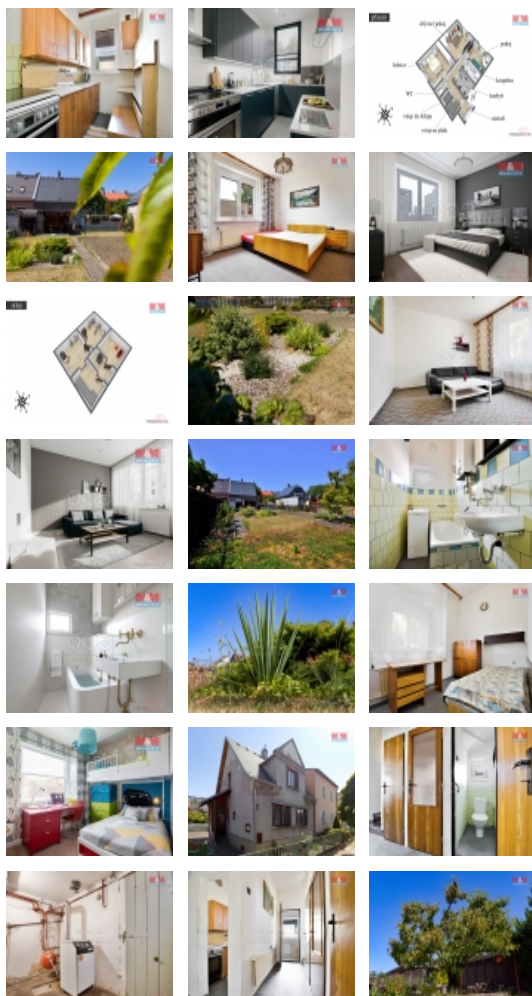

Informace o nemovitosti

Počet podlaží objektu	1
Druh objektu	cihlová
Stav objektu	dobrý
Vlastnictví	osobní
Vlastní pozemek (m²)	548
Vybavení	sklep zahradu
Umístění objektu	klidná část obce
Topení	Lokální - plynové