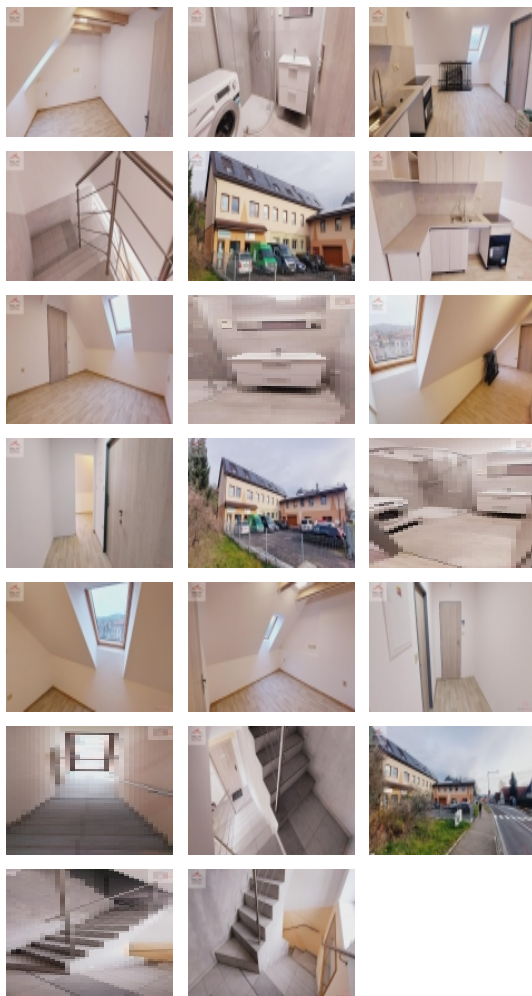

Pronájem bytu 2+kk, 0 m2, OV, Poličná (okres Vsetín)

Pronájem bytu 2+kk Poličná u Valašského Meziříčí

ČÍSLO ZAKÁZKY: N1608 TYP ZAKÁZKY: pronájem

LOKALITA: Poličná (okres Vsetín)

Pronájem bytu 2+kk Poličná u Valašského Meziříčí

Nabízíme k pronájmu byt o dispozici 2+kk v Poličné u Valašského Meziříčí. Nově zbudovaný byt o ploše 58 m² se nachází v druhém patře komerčního domu v centru obce Poličná. V obývacím pokoji je kuchyňský kout s kuchyňskou linkou s indukční varnou deskou, digestoří a el. troubou. Koupelna je se sprchovým koutem, umyvadlem se skříňkou, zrcadlem, pračkou, obklady a dlažbou. V pokojích a v chodbě je vinylová podlaha. Topení tepelným čerpadlem, ohřev vody el. bojlerem. Byt má samostatné měřiče elektřiny, teplé a studené vody. Cena nájmu 12.000 Kč/měs. + zálohy na energie včetně tepla, vody a elektřiny ve výši 3.000 Kč/měs. Kauce 22.000 Kč. Pronajímatel upřednostňuje nájemníka nekuřáka bez domácích zvířat. K pronájmu byt 2+kk v centru obce Poličná u Valašského Meziříčí.

CENA: (za měsíc) **12 000,- Kč**

Informace o nemovitosti

Dispozice bytu	2+kk
Číslo podlaží v domě	3
Počet podlaží objektu	3
Druh objektu	cihlová
Stav objektu	velmi dobrý
Energetická třída	G - Mimořádně nevhodná
Vlastnictví	osobní
Druh bytu	v nájemním domě (činžovním)
Umístění objektu	centrum
Vybaveno	Částečně zařízeno
Topení	Jiné
Druh stavby	budova/y, hala/y
Poloha objektu	samostatný