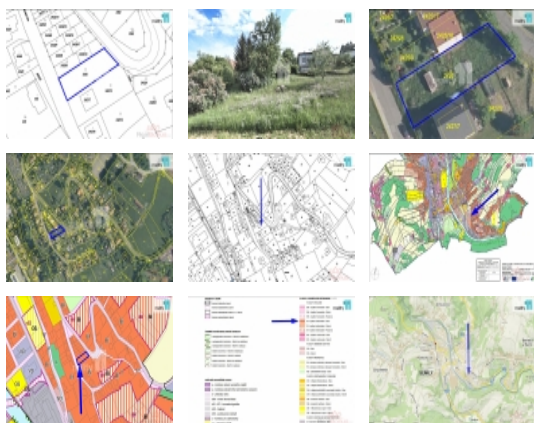

Prodej pozemku , určený k výstavbě RD, Semily

Nemovitost nabízí

Reality 11

Realitní makléř

Mgr. Radka Severová

Mobil: 724 209 533

r.severova@reality11.cz

Prodej pozemku , určený k výstavbě RD, Semily

ČÍSLO ZAKÁZKY: 23960   **TYP ZAKÁZKY:** prodej

LOKALITA: Semily

Prodej pozemku , určený k výstavbě RD, Semily

Cena včetně provize a právního servisu.

, Reality 11 Vám zprostředkují prodej stavebního pozemku o velikosti 728 m v Semilech mezi ulicemi Mikoláše Alše a Benešovskou.

Pozemek se nachází v oblasti rodinných domů, je mírně svažité a jižně orientovaný.

V místě jsou dostupné všechny sítě-elektřina, voda, plyn, kanalizace. Na vyžádání zašlu trasy IS.

V uzemním plánu je oblast vedena pro bydlení individuální, lze postavit jak rodinný dům o 2 podlažích + podkroví, tak i dům bytový se 4 podlažními, s nutným parkováním/stáním na vlastním pozemku, vše o půdorysu cca 215 m.

Výhodou je výborná dostupnost do centra města-cca 5 minut chůze, zastávka autobusu 150 m, ve městě je veškerá občanská vybavenost.

Klidné místo, výhodná investice, doporučuji koupi.

Kontaktujte mě kdykoliv, ráda Vám podám doplňující informace a sjednám prohlídku.

Pomohu i s financováním výborným hypotečním specialistou.

Těším se na vaše dotazy. Ev. číslo: 23960.

CENA: (za nemovitost) **1 820 000,- Kč**

Informace o nemovitosti

Vlastní pozemek (m2) 728

Druh pozemku pro bydlení