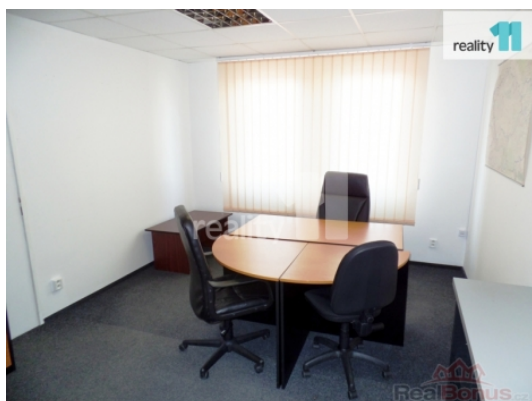

Pronájem kanceláří, Jesenice (okres Praha-západ)

Pronájem kanceláří, Jesenice (okres Praha-západ)

ČÍSLO ZAKÁZKY: 26955   TYP ZAKÁZKY: pronájem

LOKALITA: Jesenice (okres Praha-západ), Hrnčířská

Pronájem kanceláří, Jesenice (okres Praha-západ)

Poplatky paušálem 2000,-Kč/měsíc, K pronájmu kancelář v přízemní administrativní budovy, 26 m, Zdiměřice, Jesenice, Praha - západ. Kancelář se nachází v blízkosti Jesenice a Vestce. Za vodu se zde neplatí, jelikož je ze studny. Na začátku platíte 3x celkovou měsíční platbu. (1x jistota pro majitele, 1x odměna RK, 1x pronájem včetně služeb) Poplatky paušálem 2000,-Kč/měsíc Ev. číslo: 26955. Energetický štítek: G

CENA: (za měsíc)   **6 990,- Kč**

Informace o nemovitosti

Druh objektu	montovaná
Stav objektu	dobrý
Energetická třída	G - Mimořádně ne hospodárná
Vybaveno	Nezařízeno
Užitná plocha (m2)	26
Druh prostor	Kanceláře

Nemovitost nabízí

Reality 11