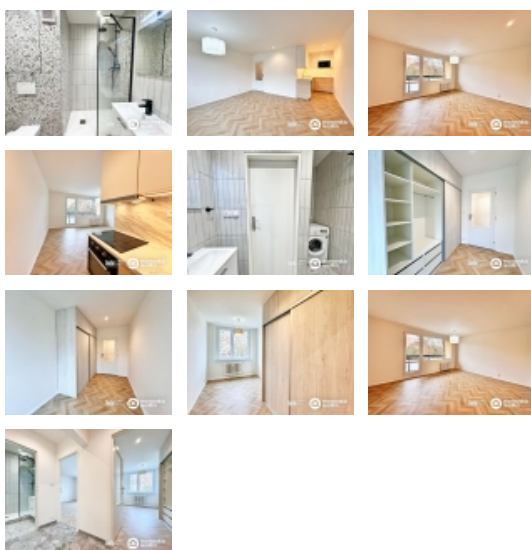

Nemovitost nabízí

Realitní Moravská s.r.o.

Moravské Bránice 359, 664 64