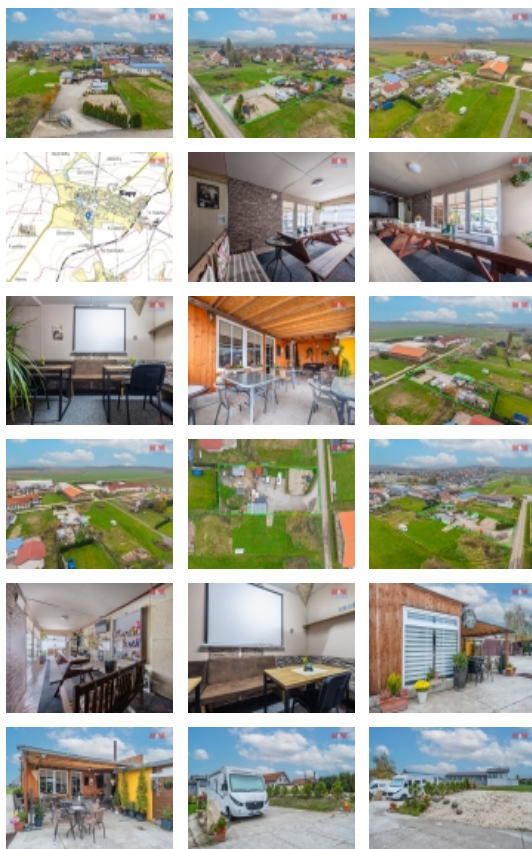

Prodej pozemek Slapy u Tábora

ČÍSLO ZAKÁZKY: 874978 TYP ZAKÁZKY: prodej

LOKALITA: Slapy (okres Tábor)

Prodej pozemek Slapy u Tábora

Nabízíme k prodeji atraktivní komerční pozemek o celkové rozloze 1673 m² v katastrálním území Slapy u Tábora. Pozemek se nachází na okraji obce Slapy, což představuje ideální místo pro rozvoj vašeho podnikání s výbornou dostupností a viditelností. Nyní na části pozemku stojí občerstvení a jsou vybudovány základy na stavbu cca 20x20m. Na druhé části je podzemní sklípek. Stav pozemku je hodnocen jako velmi dobrý, což zaručuje jednodušší přípravu pro jakékoli využití.

Na pozemku je kanalizace a elektřina. Celý pozemek je oplocen.

CENA: (za nemovitost) **3 160 000,- Kč**

Informace o nemovitosti

Stav objektu	velmi dobrý
Vlastnictví	osobní
Vlastní pozemek (m²)	1673
Umístění objektu	okrajová zástavba
Doprava	vlak silnice autobus
Elektřina	230 V 380 V
Voda	vlastní studna
Odpad	Městská kanalizace
Ostatní	Plot
Druh pozemku	pro komerční výstavbu
Inženýrské sítě	Elektřina