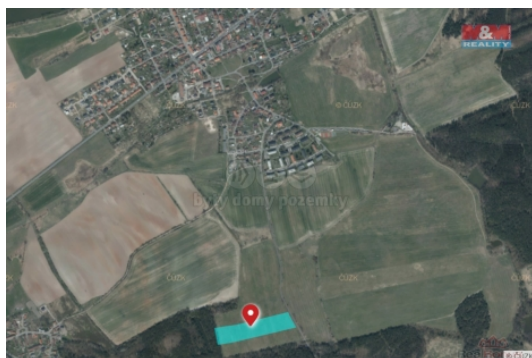

### Prodej pole, 27564 m<sup>2</sup>, Líně

ČÍSLO ZAKÁZKY: 846064 TYP ZAKÁZKY: prodej

LOKALITA: Líně (okres Plzeň-sever)

#### Prodej pole, 27564 m<sup>2</sup>, Líně

Prodej polností o celkové výměře 27564 m<sup>2</sup>, které se nachází jižně od obce Líně. Pozemky jsou přístupné z obecní komunikace.

CENA: (za nemovitost) **6 615 360,- Kč**

### Informace o nemovitosti

Stav objektu	dobry
Vlastnictví	osobní
Vlastní pozemek (m <sup>2</sup> )	27564
Umístění objektu	okrajová zástavba
Druh pozemku	zemědělská