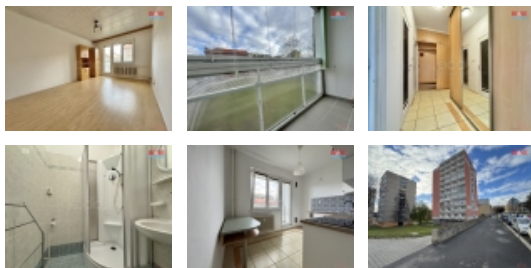

Pronájem bytu 1+1, 35 m², Slaný, ul. Wilsonova

ČÍSLO ZAKÁZKY: 892310 TYP ZAKÁZKY: pronájem

LOKALITA: Slaný (okres Kladno), Wilsonova

Pronájem bytu 1+1, 35 m², Slaný, ul. Wilsonova

Nabízíme k pronájmu krásný byt 1+1 o užitné ploše 35 m², situovaný v 2. patře panelového domu v centru města Slaný. Byt je po rekonstrukci a je ihned k nastěhování. Dispozice zahrnuje dvě místnosti a je ideální pro jednotlivce či pár hledající klidné bydlení v blízkosti centra. K bytu náleží dvě zasklené lodžie, které poskytují příjemný prostor pro relaxaci. K vybavení patří 2 vestavěné šatní skříně v chodbě a 2 úložné skříně v pokoji. Výhodou je výborná dopravní dostupnost, autobusová zastávka i vlakové nádraží jsou vzdálené pouhých 5 minut chůze. V okolí naleznete veškerou občanskou vybavenost. Nezmeškejte tuto skvělou příležitost a sjednejte si prohlídku ještě dnes!

Nemovitost nabízí

M&M reality holding a. s.

Krakovská 1675/2
Praha - Nové Město
11000

CENA: (za měsíc) **9 500,- Kč**

Informace o nemovitosti

Dispozice bytu	1+1
Číslo podlaží v domě	2
Počet podlaží objektu	10
Druh objektu	panelová
Stav objektu	po rekonstrukci
Vlastnictví	osobní
Vybavení	výtah lodžie sklep
Umístění objektu	centrum
Topení	Ústřední - dálkové
Doprava	silnice