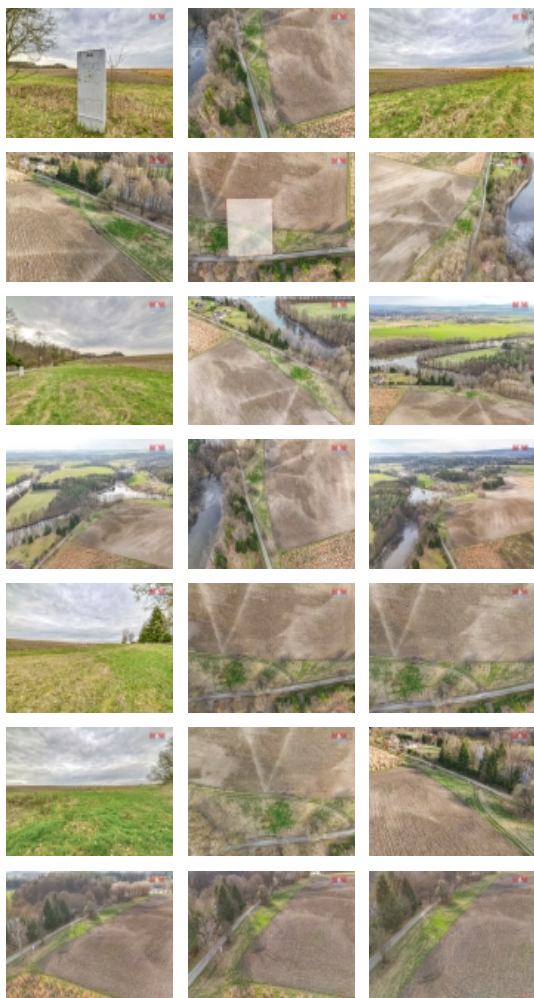

Prodej pozemku k bydlení, 1270 m², Žírovice - F. Lázně

Nabízíme na prodej pozemek v Žírovicích, tato obec se nachází přibližně 1,5 km od města Františkovy Lázně. Parcela o výměře 1270 m² leží v klidné okrajové části obce, jedná se pozemek pravidelného tvaru. Přístup je zajištěn z veřejné komunikace. Parcela má svůj sloupek s elektrikou přípojkou na hranici pozemku. Pozemek je v katastru nemovitostí vedený jako trvalý travní porost, ale v územní plánu obce zahrnutý jako stavební. Je platné územní rozhodnutí pro výstavbu rodinného domu. Možnost přikoupení sousedních dvou pozemků. S financováním Vám rádi pomůžeme v našem hypotečním centru. Pokud Vás tato nabídka zaujala, neváhejte a kontaktujte makléře.

Informace o nemovitosti

Stav objektu	dobrý
Vlastnictví	osobní
Vlastní pozemek (m ²)	1270
Vybavení	zahrada
Umístění objektu	klidná část obce
Doprava	silnice autobus
Elektřina	230 V 380 V
Voda	Není
Plyn	Není
Občanská vybavenost	Kulturní zařízení Sportovní areál
Parkování	venkovní stání

Prodej pozemku , trvalý travní porost, Františkovy Lázně, Žírovice (okres Cheb)

Nemovitost nabízí

M&M reality holding a. s.

Krakovská 1675/2
Praha - Nové Město
11000

Druh pozemku

trvalý travní porost

Inženýrské sítě