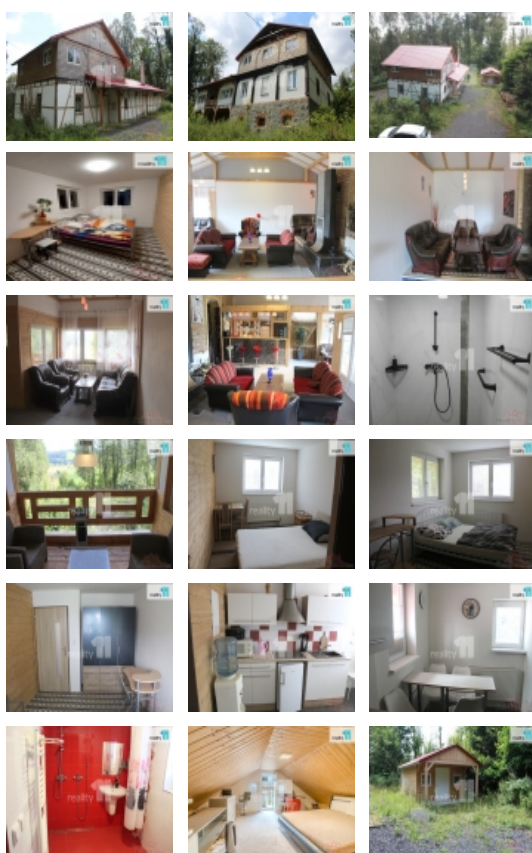

Prodej samostatného RD, 283 m², Lobendava (okres Děčín)

Nemovitost nabízí

Reality 11

Prodej samostatného RD, 283 m², Lobendava (okres Děčín)

ČÍSLO ZAKÁZKY: 26677 TYP ZAKÁZKY: prodej

LOKALITA: Lobendava (okres Děčín)

Prodej samostatného RD, 283 m², Lobendava (okres Děčín)

, Reality 11 Vám zprostředkují prodej patrového rodinného domu, který se nachází ve velmi klidné a tiché lokalitě obce Lobendava, okres Děčín.

Nemovitost je možné využít jako dvougenerační bydlení.

Dům byl dříve využíván jako rekreační zařízení, nyní však prošel rozsáhlou rekonstrukcí v roce 2022.

V 1.NP je umístěna menší kuchyňka s pokojem, který byl využíván pro personál. Dále je zde velká lobby místnost s terasou a s vlastním barem, šatnou, technické zázemí, rozestavěná místnost, pokoj a nová koupelna se sprchovým koutem.

Dále je zde vstup do suterénu kde se nachází vlastní vyhříváný whirlpool s masážními bublankami , dále sprcha a místnost pro odpočinek.

V 2.NP jsou celkem 4 nové samostatné pokoje, vlastní kuchyňka s jídelnou a nová koupelna se sprchovým koutem a WC.

V 3.NP je rozlehlý pokoj s menší teráskou, dále je zde WC a příprava pro sprchový kout.

Nemovitost má vlastní kamerový systém.

Na pozemku se nachází nový dřevěný zahradní domek 6*4metry, možné využít ke skladovacím účelům či na přespání.

Celková výměra pozemku činí 5598m, největší část z tohoto pozemku tvoří vlastní příjezdová komunikace.

Dům je zateplený, jedná se o smíšenou budovu-kámen, cihla a dřevo.

Vytápění řešeno krbové centrální s výměníkem a s radiátory, voda-vlastní studna, která se přečerpává do sběrné nádrže, odpad řešen septikem.

Možnost odkupu/pronájmu sousedních pozemků.

Vřele doporučujeme koupi, vhodné pro investory díky blízkosti hranic s Německem, velice žádaná lokalita či pro někoho kdo hledá naprostý klid a soukromí s dostatek přírody.

S financováním nemovitosti Vám rádi zcela zdarma pomůžeme.

Volné ihned. Ev. číslo: 26677. Energetický štítek: G

CENA: (za nemovitost) **6 199 999,- Kč**

Informace o nemovitosti