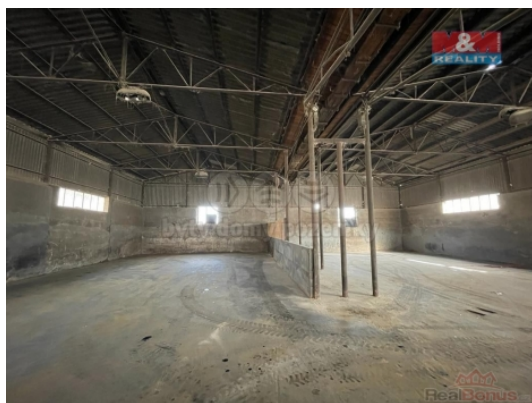

Pronájem skladu, 972 m², Litomyšl, ul. T. G. Masaryka

ČÍSLO ZAKÁZKY: 828476 TYP ZAKÁZKY: pronájem

LOKALITA: Litomyšl (okres Svitavy), T. G. Masaryka

Pronájem skladu, 972 m², Litomyšl, ul. T. G. Masaryka

Nabízíme k pronájmu halu o užitné ploše 972 m² v Litomyšli, ul. T.G. Masaryka. Halu lze využít převážně pro skladování. Do prostor je zavedena elektřina - 220 a 380. Příjezdová cesta vhodná pro nákladní automobily. Celý areál je oplocen. Součástí nájmu jsou také venkovní prostory v areálu vhodné pro parkování osobních i nákladních automobilů. V ceně nájmu není započítána záloha na elektřinu. Více informací u makléře nebo na prohlídce. Nutno vidět.

CENA: (za měsíc) **65 000,- Kč**

Informace o nemovitosti

Číslo podlaží v domě	1
Počet podlaží objektu	1
Druh objektu	montovaná
Stav objektu	dobrý
Vlastnictví	osobní
Vlastní pozemek (m²)	3300
Umístění objektu	klidná část obce
Doprava	silnice
Elektřina	230 V 380 V
Voda	Není
Parkování	venkovní stání
Počet míst k parkování	5
Ostatní	Plot

Nemovitost nabízí

M&M reality holding a. s.

Krakovská 1675/2
Praha - Nové Město
11000