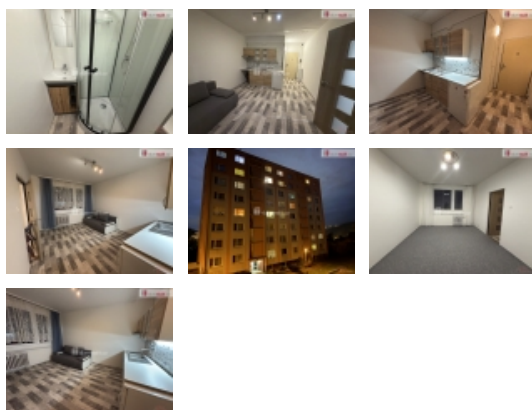

Nemovitost nabízí

dumrealit.cz